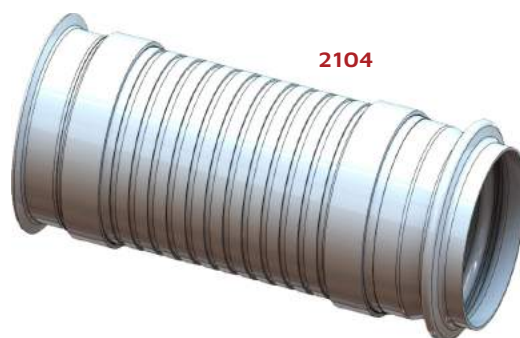

Tector/ Vertis - Euro 5

BRSUL	CÓD. ORIGINAL	DESCRIÇÃO
2104	5949894511	Flexível Inox 3" 1/2