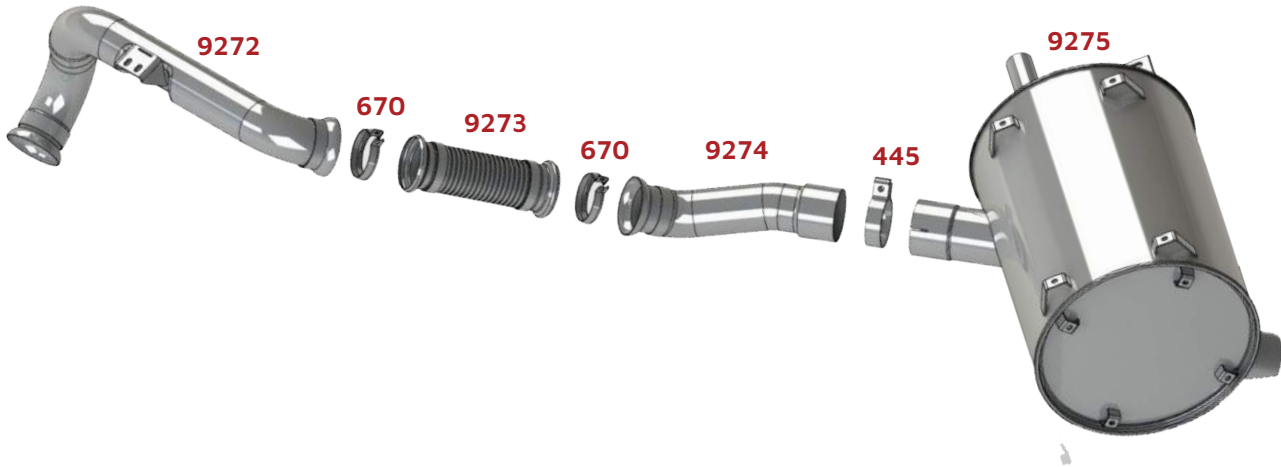

Axor 1933C/ 2533/ 2625/ 2825/ 2826 (Euro 3)

BRSUL	CÓD. ORIGINAL	DESCRIÇÃO
445		Abraçadeira Ø4"
670	6209970590	Abraçadeira INOX Ø3" 1/2
9272	954900119	Tubo Saída Motor Ø3" 1/2
9273	9584900065	Flexível INOX Ø3" 1/2
9274	9584900419	Tubo Intermediário Ø3" 1/2
9275	9404900101	Silenciador