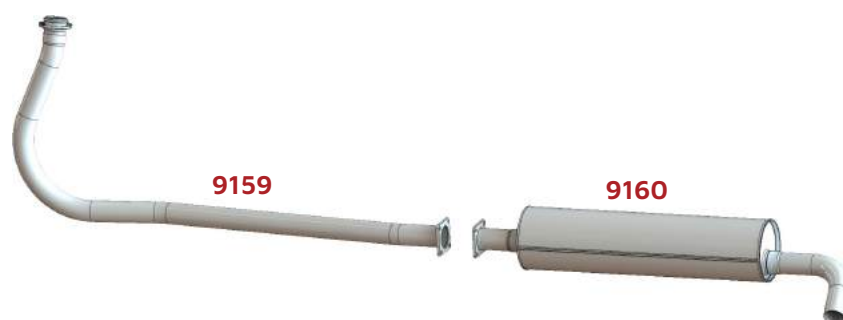

VOLKSWAGEN

11.140/ 12.140 H (91/98)

BRSUL	CÓD. ORIGINAL	DESCRIÇÃO
9159	TEG253101B	Tubo Dianteiro
9160	TEG253121B	Silencioso

7.100/ 8.100/ 8.140/ L80 de 94 a 2000 - 7.100/ 7.120/ 8.120/ 8.150 a partir de 2000 8.140 Turbo - 12.140 Turbo Motor MWM 98 em diante 12.140/ 13.150/ (Motor 4cc) 97/00 - Ônibus 8.120 OD/ 8.150 ODO/ 9.150 OD