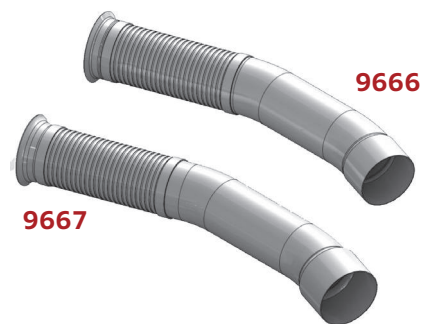

Actros - Euro 3/5

BRSUL	CÓD. ORIGINAL	DESCRIÇÃO
9666	9424904119	Tubo Saída Motor 4.1/2" até 2011 Euro 3
9667	9424920559	Tubo Saída Motor 4.1/2" Euro 5