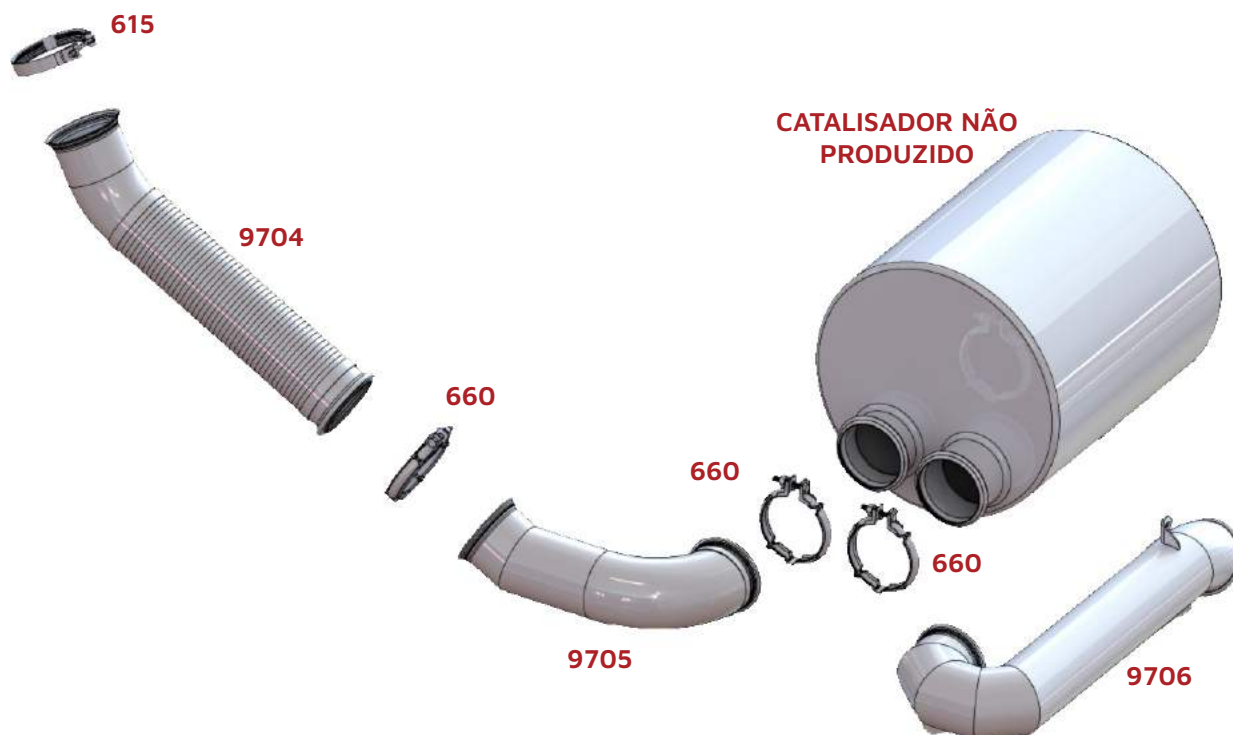

BRSUL	CÓD. ORIGINAL	DESCRIÇÃO
615	21029030	Abraçadeira Tubo Motor Ø5"
660	20828464/ 1629499	Abraçadeira Inox Ø5"
9704	1743073	Tubo Saída Motor Ø5"
9705	1789125	Tubo Intermediário Ø5"
9707	1684682	Tubo Terminal Ø5"