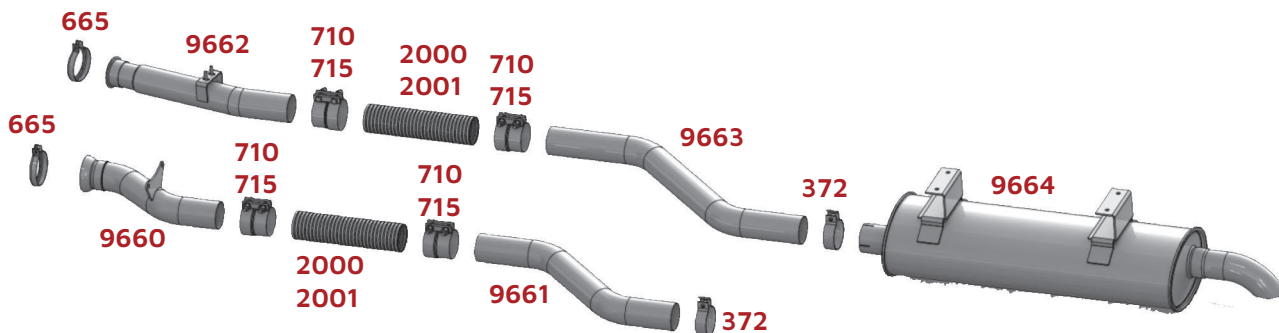

Atego 1719/ 2426/ 2429/ 2430 - Euro 5

BRSUL	CÓD. ORIGINAL	DESCRIÇÃO
416	6954920040	Abracadeira
9453		Kit Adaptação Saída Lateral LD
9676	9584902019	Tubo Motor Atego 2430 Ø3"
9686	9584901119	Tubo Saída Motor 2426/2429 3 1/2
9687	9584901919	Tubo Saída Motor 1719 3 1/2
9708		Tubo Motor Atego 2430 Carbono
9709		Tubo Saída Motor 2426/2429 3 1/2 Carbono

Actros - Euro 3/5

BRSUL	CÓD. ORIGINAL	DESCRIÇÃO
9666	9424904119	Tubo Saída Motor 4.1/2" até 2011 Euro 3
9667	9424920559	Tubo Saída Motor 4.1/2" Euro 5

Accelo 715/915

BRSUL	CÓD. ORIGINAL	DESCRIÇÃO
372	071555075500	Abracadeira 3"
665	6209970490	Abracadeira Inox
710		Abracadeira 3" Inox
715		Abracadeira 3" Galvanizada
2000	9794900065	Flexível Inox 3" (300mm)
2001	9794900065	Flexível Galvanizado 3" (300mm)
9660	9794900020	Tubo Saída Motor 915 Ø3"
9661	9794900122	Tubo Intermediário 915 Ø3"
9662	9794900120	Tubo Saída Motor 715 Ø3"
9663	9794900022	Tubo Intermediário 715 Ø3"
9664	9794900001	Silencioso Entrada Ø3"