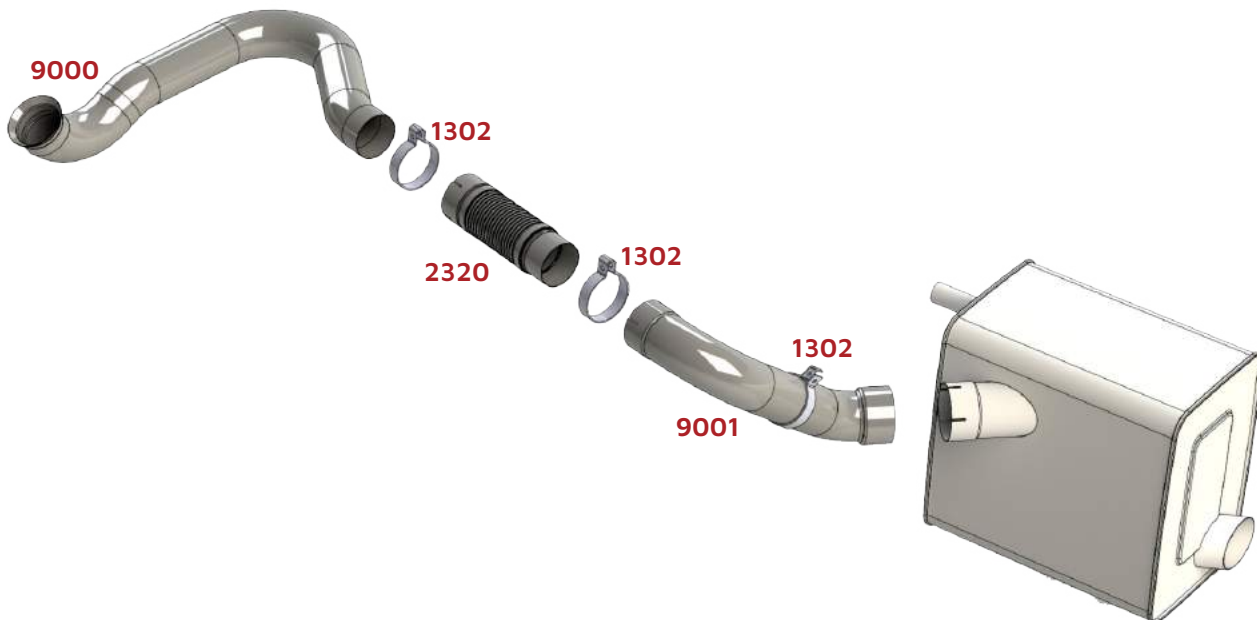

Axor 2035/ 2044/ 2644/ 3044/ 3344 (Euro 3)

BRSUL	CÓD. ORIGINAL	DESCRIÇÃO
1302	543771	Abraçadeira de Escapamento 4" 1/2
2320		Flexível INOX
9000		Tubo Saída do Motor 4" 1/2 sem silencioso
9001	9414920301	Tubo Intermediário 4" 1/2