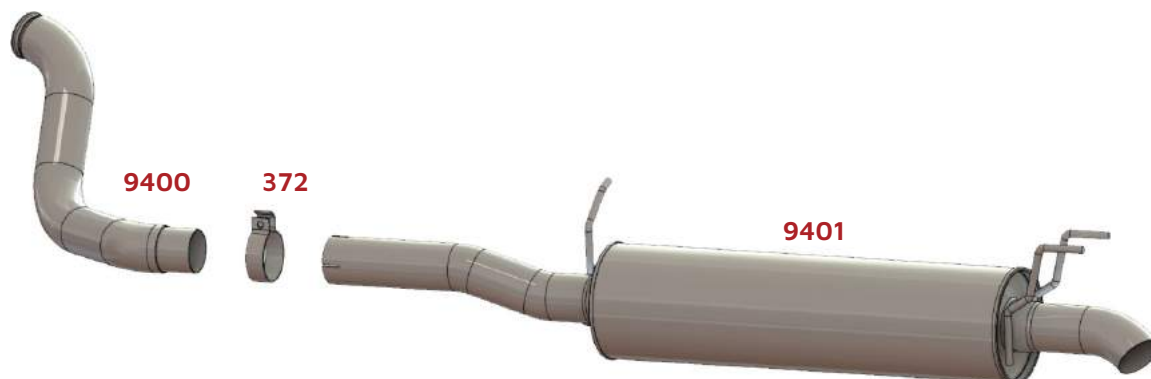

Ford 350/ F4000 3.9 L Diesel - 99/2007

BRSUL	CÓD. ORIGINAL	DESCRIÇÃO
372	6954920040	Abracadeira 3"
9400	XC356N647AB	Tubo Motor Ø3"
9401	XC355K214	Silencioso