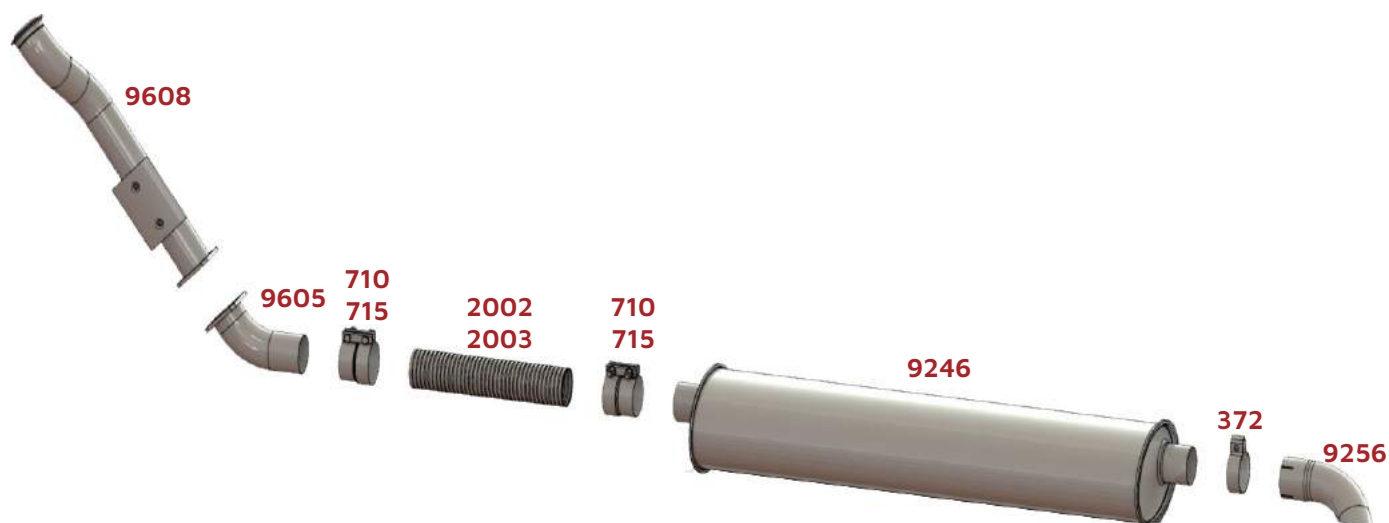

Delivery/ Worker 8.120/ 8.150/ 9.150 2000/ 2011 - Euro 3

BRSUL	CÓD. ORIGINAL	DESCRIÇÃO
372	071555075500	Abraçadeira 3"
710		Abraçadeira 3" Inox
715		Abraçadeira 3" Galvanizada
2002	2R2253101	Flexível Inox 3" (380mm)
2003	2R2253101	Flexível Galvanizado 3" (380mm)
9246	2RO253121G	Silencioso Entrada 3"
9256	2S2253684	Ponteira 3"
9605	2RO253173C	Tubo Intermediário 3"
9608	2RO253091C	Tubo Motor 3"