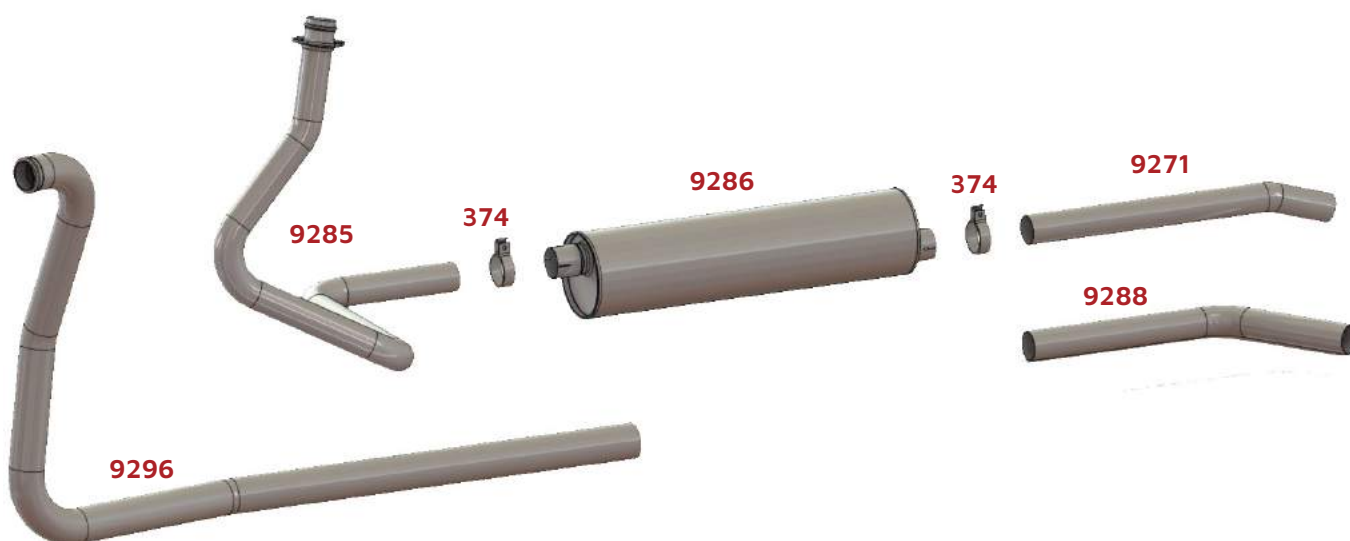

F11000/ F12000/ F13000/ F14000/ F19000/ F21000/ F22000/ F23000/
Motor MWM F12000/ F1000 (Até 95)

BRSUL	CÓD. ORIGINAL	DESCRIÇÃO
374	N071555063	Abraçadeira
9271	522550966	Tubo Traseiro 2" 1/2
9285	77TU5246F	Tubo Dianteiro 2"1/2 (Modelos Motor MWM)
9286	2SL253101	Silencioso
9288	2SL253683	Tubo Traseiro 2"1/2 (F12000/ F14000 até 95)
9296	XC355246BE	Tubo Dianteiro (F12000 - 99 em Diante)