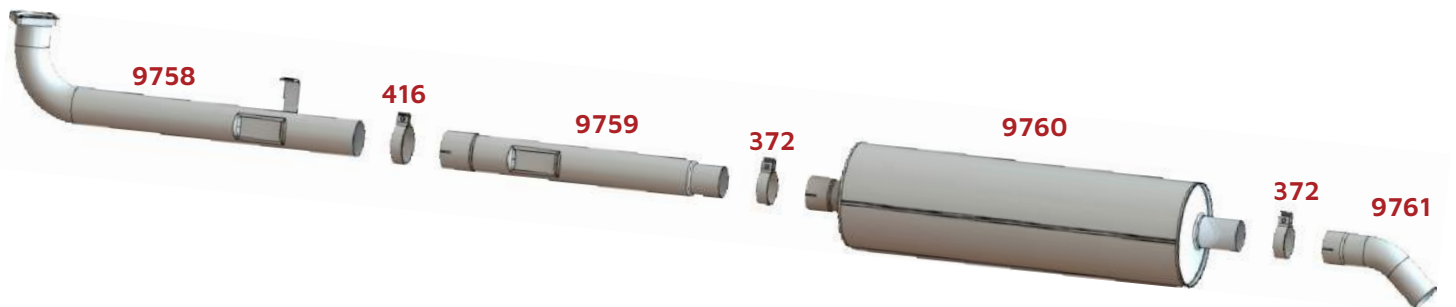

Eurocargo

BRSUL	CÓD. ORIGINAL	DESCRIÇÃO
416		Abraçadeira 3" 1/2
372	071555075500	Abraçadeira
9758	503103893	Tubo do Motor
9759	503103894	Tubo Intermediário
9760	500370649/ 503101801	Silencioso
9761	500362808	Ponteira