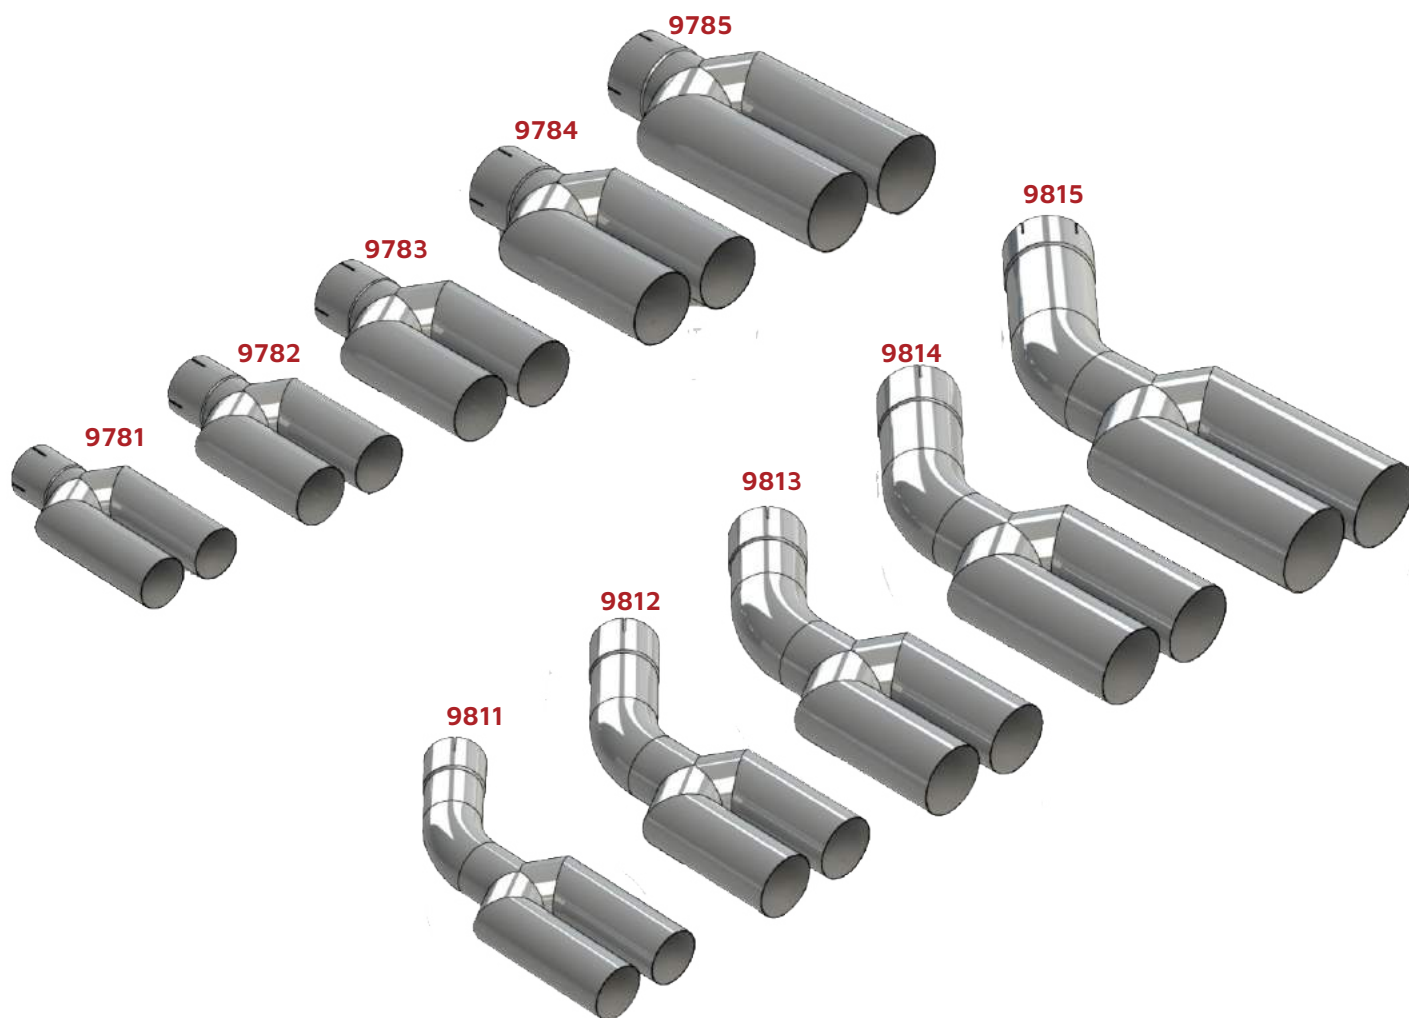

COMPONENTES

Adaptadores Duplos

BRSUL	CÓD. ORIGINAL	DESCRIÇÃO
9781		Adaptador 3"
9782		Adaptador 3" 1/2
9783		Adaptador 4"
9784		Adaptador 4" 1/2
9785		Adaptador 5"
9811		Adaptador Duplo 45° 3"
9812		Adaptador Duplo 45° 3 1/2"
9813		Adaptador Duplo 45° 4"
9814		Adaptador Duplo 45° 4" 1/2
9815		Adaptador Duplo 45° 5"