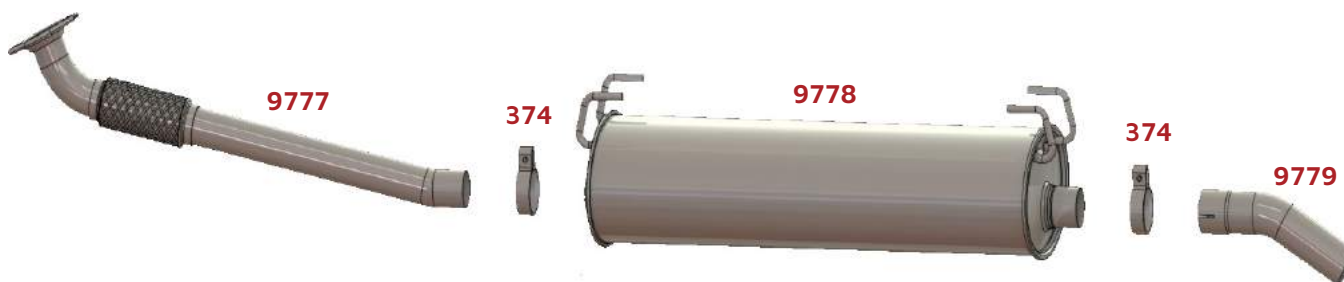

Daily 55C16

BRSUL	CÓD. ORIGINAL	DESCRIÇÃO
374	N071555063	Abraçadeira
9777	504059011	Tubo Motor
9778	500329483	Silencioso
9779	504198978	Ponteira

Daily 4912

BRSUL	CÓD. ORIGINAL	DESCRIÇÃO
374	N071555063	Abraçadeira
9700	93827947	Silencioso
9756	93827972	Tubo do Motor
9757	93827977	Ponteira