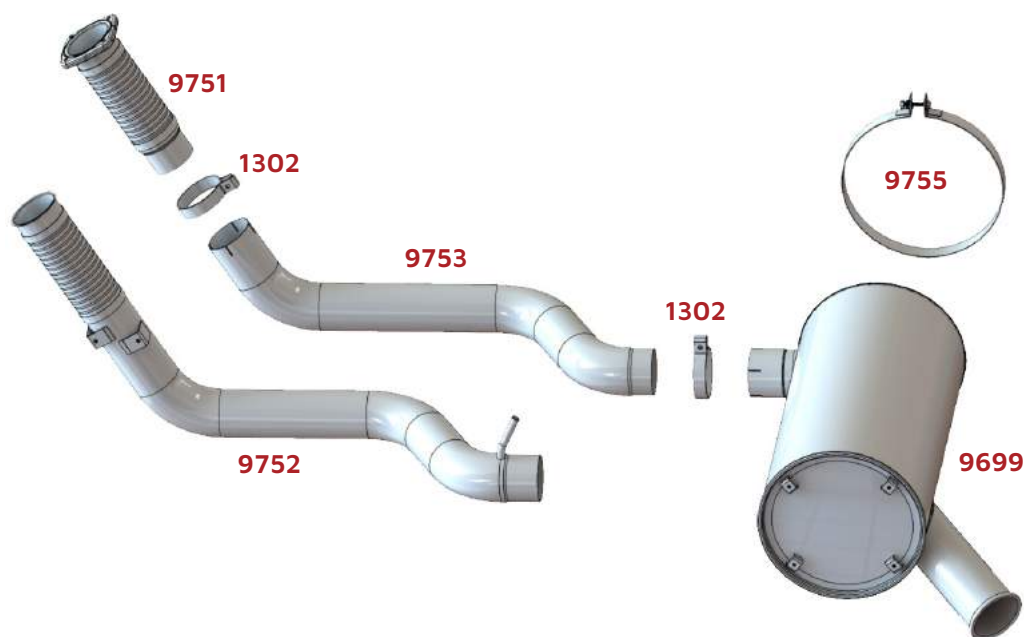

Eurotech / Stralis

BRSUL	CÓD. ORIGINAL	DESCRIÇÃO
1302	543771	Abraçadeira
9699	7146913/ 29966129	Silencioso
9751	41051873	Tubo Motor Eurotech
9752	41210818	Tubo Motor Stralis
9753	8137110	Tubo Intermediário Euotech
9755	41015983	Cinta Silencioso