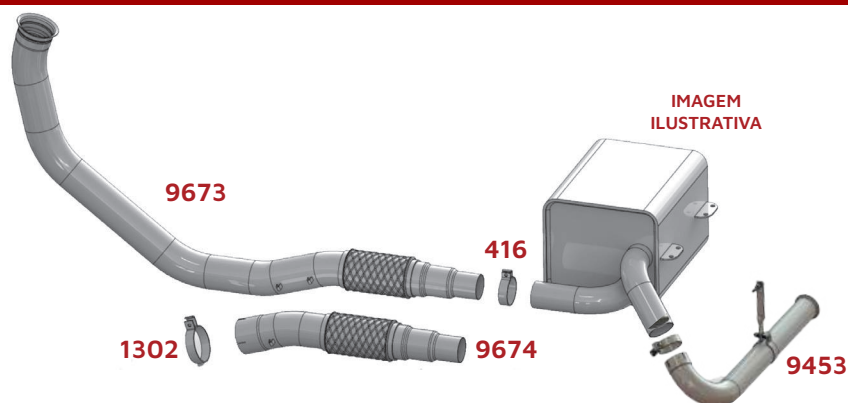

Atron 1635/ 1634E 2012 em diante - Euro 5

BRSUL	CÓD. ORIGINAL	DESCRIÇÃO
416	6954920040	Abraçadeira 3" 1/2
1302	543771	Abraçadeira 4.1/2"
9673	6954901619	Tubo Saída Motor 4.1/2"
9674		Tubo Flexível Adaptação Saída Motor 4.1/2"
9453		Kit Saída Lateral Lado Direiro