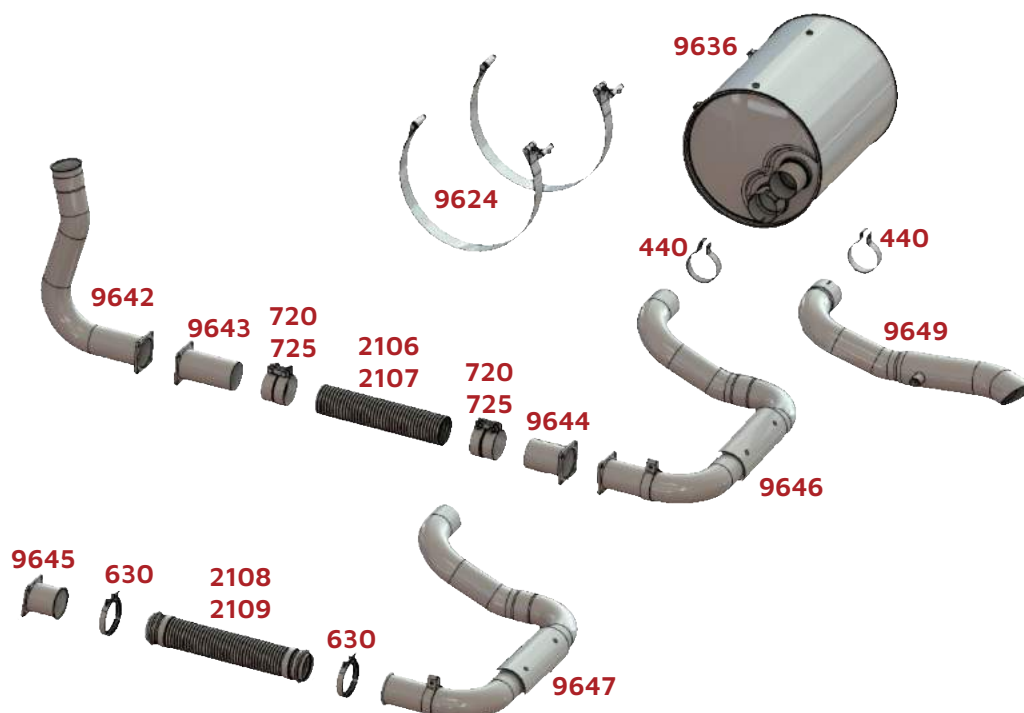

BR SUL	CÓD. ORIGINAL	DESCRIÇÃO
440		Abraçadeira Ø3" 1/2
630	2T2253143J	Abraçadeira INOX Ø3" 1/2
720		Abraçadeira Flexível 3" 1/2 Inox
725		Abraçadeira 3"1/2 Galvanizada
2106	2T2253101A	Flexível INOX Ø3" 1/22 x 400mm
2107	2T2253101A	Flexível Galvanizado Ø3" 1/2 X 400mm
2108	2T2253101B	Flexível INOX Ø3" 1/2
2109	2T2253101B	Flexível Galvanizado Ø3" 1/2
9624	2T2253319	Cinta do Silenciador
9636	2U0253121C/2T2253121M	Silenciador
9642	2U0253091	Tubo Saída Motor Ø3" 1/2
9643	2U0253173B	Tubo Intermediário Ø3" 1/2 (170mm)
9644	2U0253173J	Tubo Intermediário Ø3" 1/2 (120mm)
9646	2T2253173C	Tubo Intermediário Ø3" 1/2
9647	2U0253173P	Tubo Intermediário Ø3" 1/2
9649	2U2253681A	Tubo de Saída Ø3" 1/2

17.300 / 17.310 / 26.300 / 26.260 / 26.310 / 40.300 (2000 em Diante)