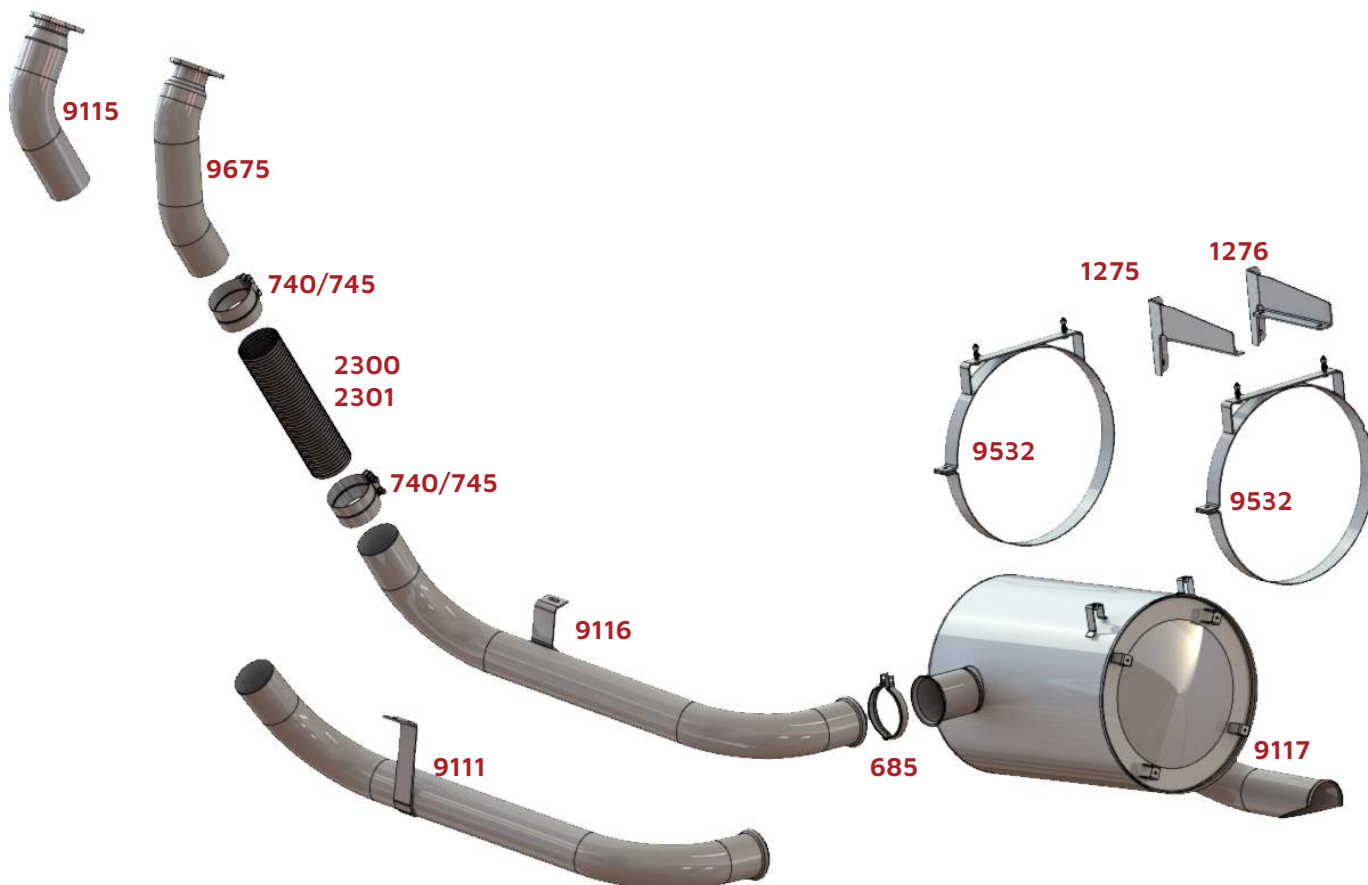

MERCEDES BENZ

1634/ 1938LS (Bicudo) 2638LK

BRSUL	CÓD. ORIGINAL	DESCRIÇÃO
685	6964927040	Abraçadeira Inox Tubo Intermediário 4" 1/2
740		Abraçadeira 4" 1/2 Inox
745		Abraçadeira 4" 1/2 Galvanizada
1275	6954907240	Suporte Fixação Silencioso LE
1276	9654907340	Suporte Fixação Silencioso LD
2300	6344900365	Flexível Inox 4" 1/2 (430mm)
2301	6344900365	Flexível Galvanizado 4" 1/2 (430mm)
9111	6954907025	Tubo Intermediário 4" 1/2 (L 1634)
9115	6964907119	Tubo de Saída do Motor 4" 1/2 (MB 1634/1938L)
9116	6964927207	Tubo Intermediário 4.1/2" (MB 1634/ 1938L)
9117	6964907101	Silencioso (MB 1634/ 1934L)
9532	9584900041	Cinta de Fixação
9675	6954901119	Tubo Motor 4" 1/2