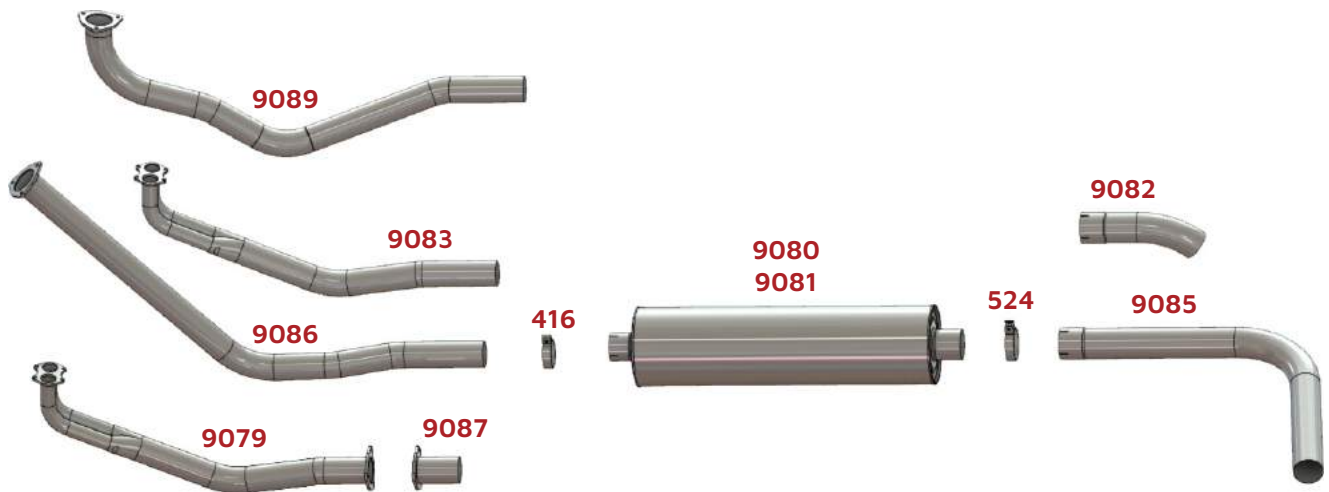

BRSUL	CÓD. ORIGINAL	DESCRIÇÃO
416	6954920040	Abraçadeira 3" 1/2
524	071555104500	Abraçadeira 4"
9079	3844908019	Tubo Dianteiro 3" 1/2
9080	3844907001	Silencioso Oco c/ Tampa Dupla Entrada 3" 1/2
9081	3844907001	Silencioso
9082	3924927007	Ponteira 4"
9083	3974907119	Tubo Dianteiro - Cabina Avançada (1214/ 1414/ 1614/ 1417/ 2314) 3" 1/2
9085		Tubo Traseiro 4"
9086	3944907019	Tubo Dianteiro 3" 1/2 (1218/ 1418/ 1618/ 1621/ 1718/ 1721/ 2318/ 2325/ 2418)
9087	3924907025	Tubo Intermediário 3" 1/2
9089	3974907019	Tubo Dianteiro - Cabina Avançada 3" 1/2