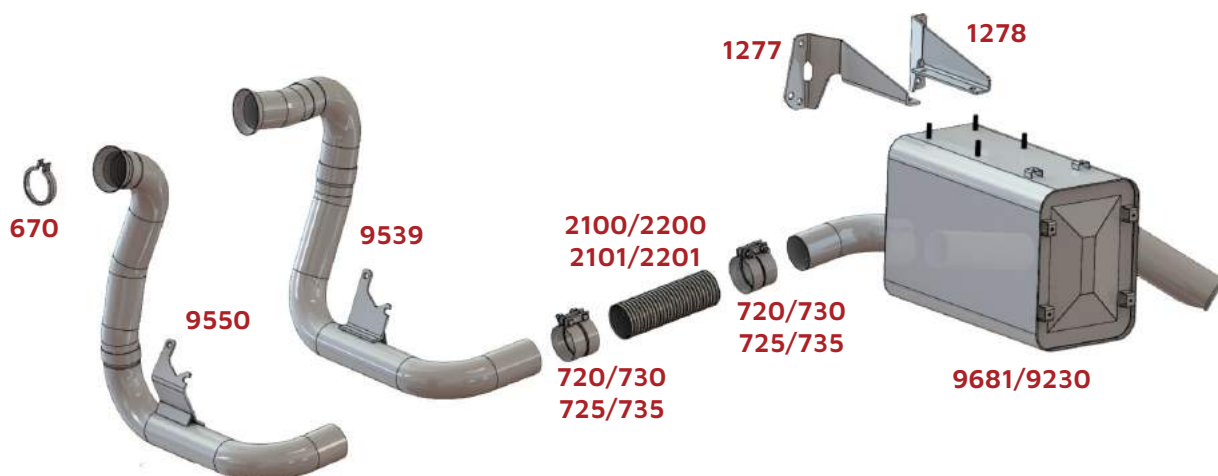

1728/ 2423K (saída solo)

BRSUL	CÓD. ORIGINAL	DESCRIÇÃO
670	6209970590	Abraçadeira Saída do Motor
720		Abraçadeira 3 1/2" Inox
725		Abraçadeira 3" 1/2 Galvanizada
730		Abraçadeira 4" Inox
735		Abraçadeira 4" Galvanizada
1277	9634910141	Suporte Fixação Silencioso LE
1278	6934910141	Suporte Fixação Silencioso LD
9230	6934900401	Silencioso Entrada 3" 1/2
9539	6934900019	Tubo Motor 3. 1/2"
9550	6954900419/ 6954901219	Tubo do Motor Ø3" 1/2
9681	6934907201	Silencioso Entrada 4"
2100	9654900065	Flexível Inox 3" 1/2 (270mm)
2101	6954900065	Flexível Galvanizado 3" 1/2 (270mm)
2200	3824907065	Flexível Inox 4" (300mm)
2201	3824907065	Flexível Galvanizado 4" (300mm)