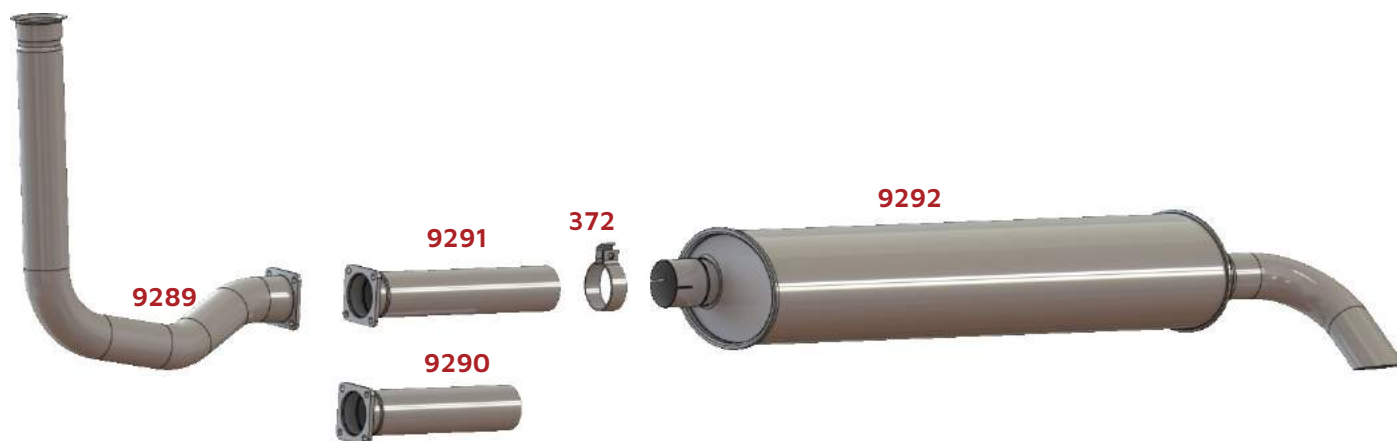

F12000/ F14000 - de 96 até 98

BRSUL	CÓD. ORIGINAL	DESCRIÇÃO
372	071 555 075 500	Abraçadeira
9289	2SN253101	Tubo Dianteiro
9290	2SN253171	Tubo Intermediário com Freio Motor
9291	2SN253171C	Tubo Intermediário sem Freio Motor 3"
9292	2SN253171B	Silencioso