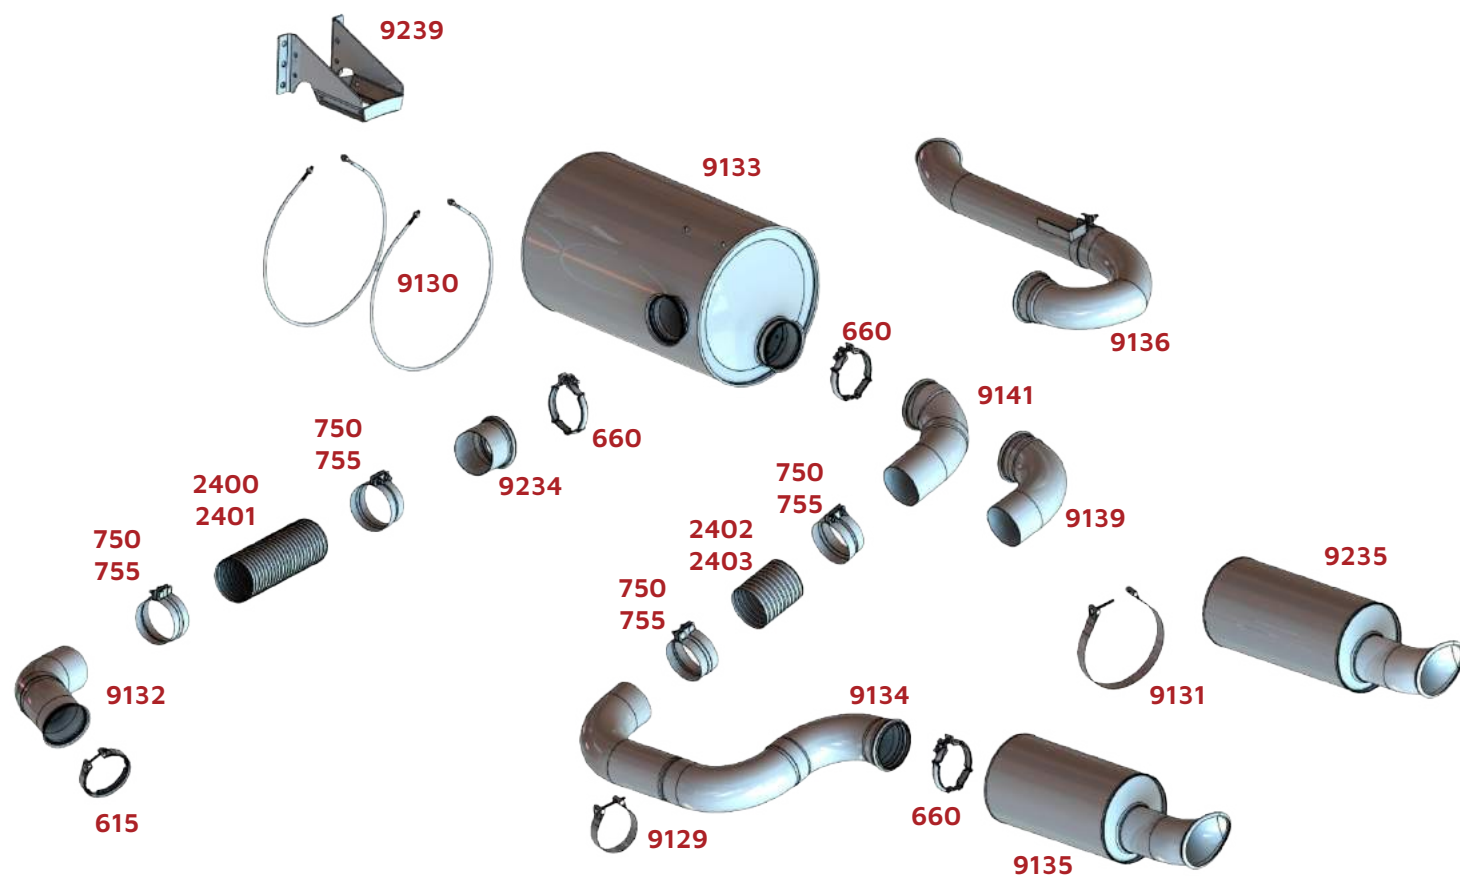

Ônibus

BRSUL	CÓD. ORIGINAL	DESCRIÇÃO
9254	346356	Silencioso Ônibus 112/113 Entrada 4"1/2

IMAGEM ILUSTRATIVA

BRSUL	CÓD. ORIGINAL	DESCRIÇÃO
615	21029030	Abraçadeira Tb Motor Inox 5"
660	20828464/ 1629499	Abraçadeira Tubo Escap 5" Inox c/ Parafusos
750	20455908	Abraçadeira p/ Flexível Ø5" Inox 304 Paraf. e Porca
755		Abraçadeira p/ Flexível Ø5" Galvanizada
2402	20442244/ 20974489	Flexível Inox (150mm) 5"
2403	20442244/ 20974489	Flexível Galvanizado (150mm) 5"
9127	21489247	Tubo Intermediário 5" Volvo FH 2012/ 2014 Euro 5
9128	21489251	Tubo Saída do Catalisador 5" Volvo FH 2012/2014 Euro 5
9129	1629067	Cinta Tubo 9134 FH Inox
9131	20793849	Cinta Silencioso Traseiro FH Inox
9134	1628052	Tubo Intermediário Volvo FH12E/ FM12C 5"
9141	1629054/ 20535484	Tubo Saída Silencioso Volvo FH 5"
9231	21718681	Tubo Motor Volvo FH - Euro 5 5"
9232	20564260	Silencioso Traseiro Volvo FH/ FN Euro 5
9233	23243881	Tubo do Motor Volvo FH 2019 Euro 5 5"
9436		Kit Saída Lateral LD Volvo FH 2012 em diante