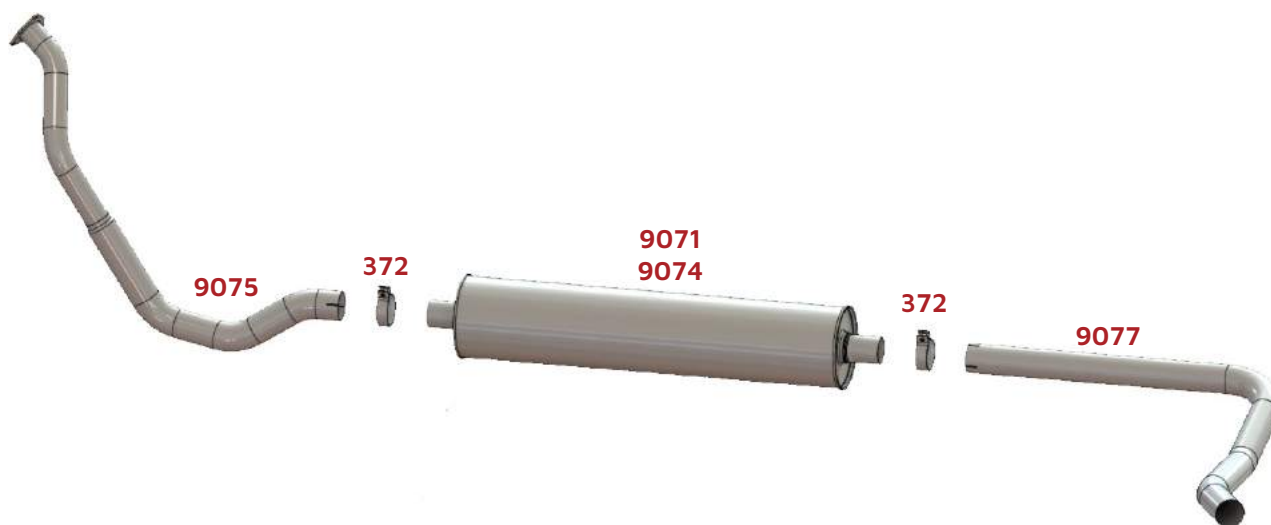

BRSUL	CÓD. ORIGINAL	DESCRIÇÃO
372	071555075500	Abraçadeira 3"
9071	6884900201/6884907101	Silencioso Entrada 3"
9075	6884907119	Tubo Dianteiro 3"
9074	6884900201/6884907101	Silencioso Oco c/ Tampa Dupla Entrada 3"
9077	6884927204	Tubo Traseiro 3"