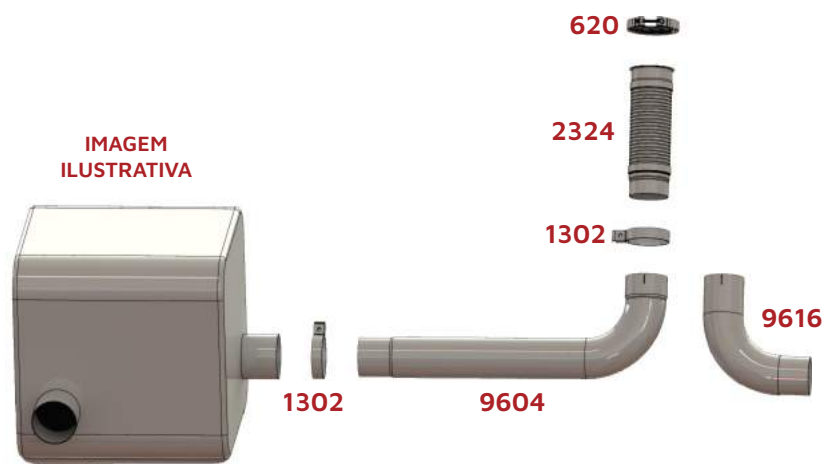

MAN TGX Até 2016 - Euro 5 (Saída Lado Esquerdo/Direito)

BRSUL	CÓD. ORIGINAL	DESCRIÇÃO
620	1863831	Abraçadeira Inox
1302	543771	Abraçadeira
2324	2V5253101F	Tubo Flexível 4.1/2" Inox
9604	2V5253173B	Tubo Entrada Catalisador 4.1/2"
9616	2V5 253 173D	Tubo Entrada Catalisador 4" 1/2