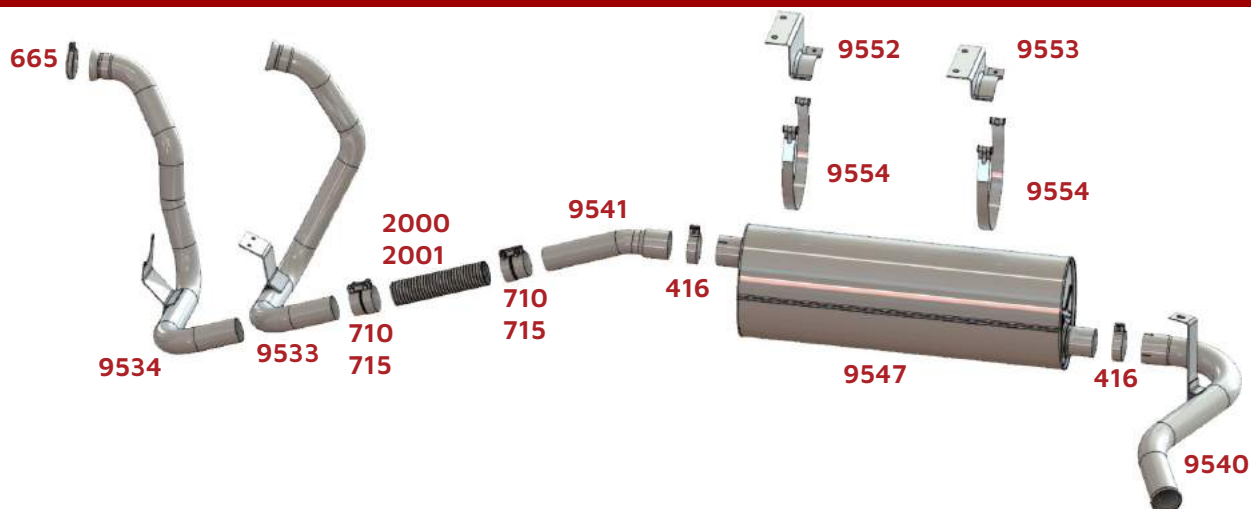

MERCEDES BENZ

1718 Mecânico/ 1719 Eletrônico

BRSUL	CÓD. ORIGINAL	DESCRIÇÃO
416	6954920040	Abraçadeira Ø3" 1/2
665	6209970490	Abraçadeira Saída do Motor Inox
710		Abraçadeira 3" Inox
715		Abraçadeira 3" Galvanizada
2000	9794900065	Flexível Inox 3" (300mm)
2001	9794900065	Flexível Galvanizado 3" (300mm)
9533	6934900319	Tubo Motor 1719 Eletrônico 3"
9534	6954900319	Tubo Motor 1718 Mecânico 3"
9540	6934900235	Tubo Terminal 3" 1/2
9541	6954920004/6934900110	Tubo Intermediário 3"
9547	6934900601/3844900501	Silencioso Entrada 3" 1/2
9552		Suporte Alto MB 1620/1718
9553		Suporte Baixo MB 1620/1718
9554	8954900401	Cinta MB 1620/ 1718