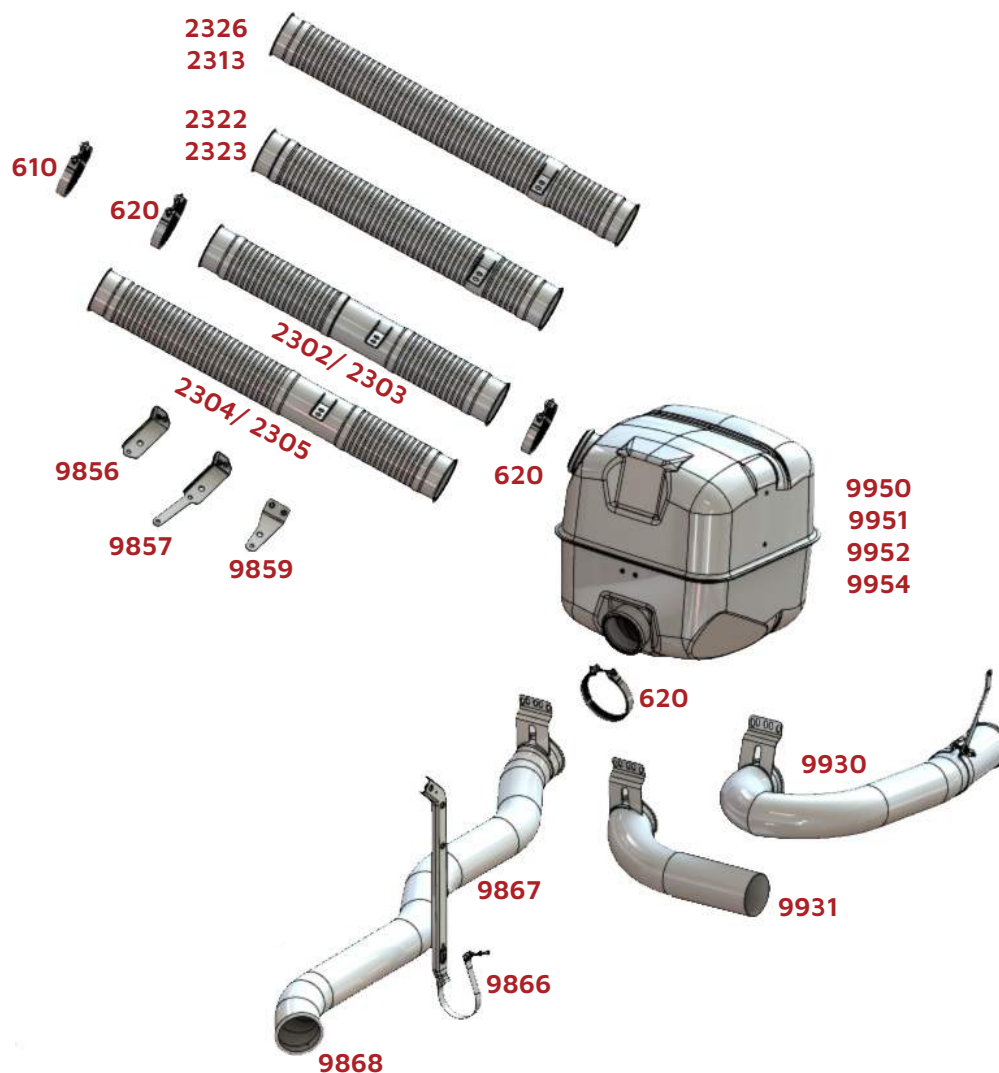

BRSUL	CÓD. ORIGINAL	DESCRIÇÃO
610	1433190/1431701	Abraçadeira Freio Motor
620	1422474/ 1863831	Abraçadeira Inox 4" 1/2 Scania Série 4 e 5
2302	1505748	Flexível Inox 4.1/2" SC T/R 114/124 400/420HP
2303	1505748	Flexível Galvanizado 4.1/2" SC T/R 114/124 400/420HP
2304	1505749	Flexível Inox Longo 4"1/2 SC T/R 114/124 400/420HP
2305	1505749	Flexível Galvanizado Longo 4"1/2 SC R/R 114/124 400/420HP
2313		Flexível Galvanizado Longo 4"1/2x1040mm Sup. Ajustável
2322		Flexível Inox 4.1/2 SC T/R 114/124 400/420HP - Sup. Ajustável
2323		Flexível Galvanizado 4.1/2" SC T/R 114/124 400/420HP - Sup. Ajustável
2326		Flexível Inox Longo 4"1/2 SC T/R 114/124 400/420HP - Sup. Ajustável
9856	1345154	Suporte do Flexível Scania
9857	1480403	Suporte do Flexível Scania
9859	1740670	Suporte do Flexível Scania
9866	1344150/ 1514959	Cinta Aperto Tubo Scania - Inox
9867	1517583/ 1546009	Suporte Tubo Terminal Scania
9868	1483278/ 1373201	Tubo Terminal 4"1/2 Scania 114/124
9930		Kit Saída Lateral LD Scania Série 4,5 e Euro 3
9931	1344153/ 1483285	Tubo Terminal Curto Scania 124
9950	1420278/ 1500455	Catalisador com Miolo Metálico e Lã de Rocha
9951	1420278/ 1500455	Catalisador Semi-oco
9952	1420278/ 1500455	Catalisador Sistema Original
9954	1420278/ 1500455	Catalisador Direito