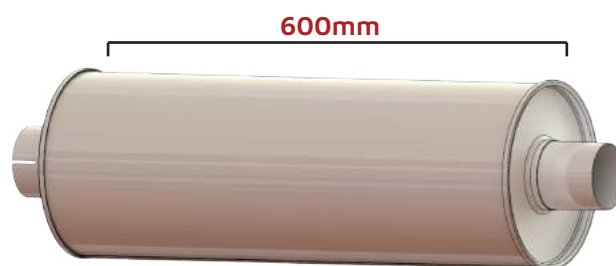

BRSUL	CÓD. ORIGINAL	DESCRIÇÃO
9910		Silencioso Direto / 3" x 3" (Medidas Entradas e Sidas)
9911		Silencioso Direto / 3" x 3"1/2
9912		Silencioso Direto / 3" x 4"
9913		Silencioso Direto / 3"1/2 x 4"
9914		Silencioso Direto / 4" x 4"

Com Abafador Ø 250