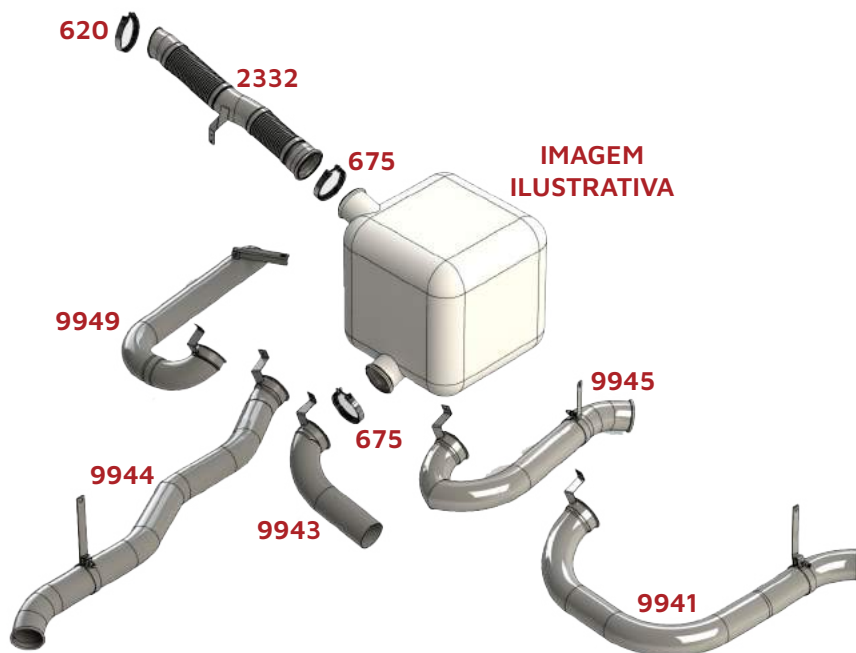

R450/ R510 - Euro 5

BRSUL	CÓD. ORIGINAL	DESCRIÇÃO
620	1863831	Abraçadeira Inox
675	1863832	Abraçadeira Inox
2332	2579219	Tubo Saída Motor Flexível 4.1/2" Inox
9941		Kit Saída Lateral LD 4" 1/2 Tanque de Arla 105L
9943	2509256	Tubo Saída Catalisador Curto
9944		Kit Saída Catalisador LE 4.1/2" + 9866 + 9867
9945		Kit saída LD 4" 1/2 Tanque de Arla 50L
9949		Kit Saída Lateral LD4"1/2