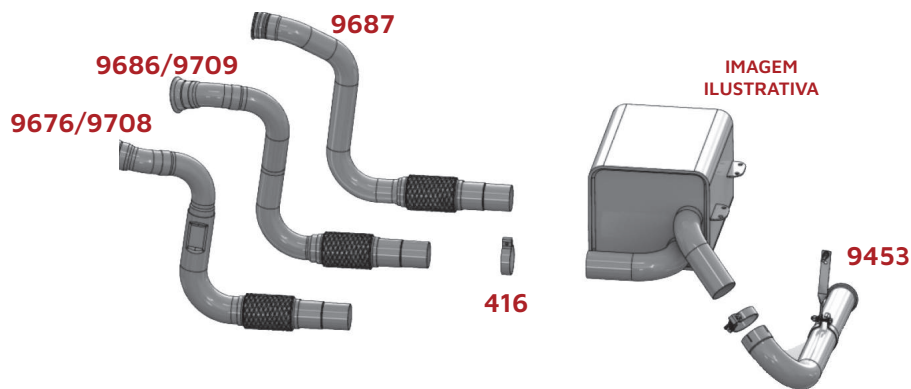

Atego 1719/ 2426/ 2429/ 2430 - Euro 5

BRSUL	CÓD. ORIGINAL	DESCRIÇÃO
416	6954920040	Abracadeira
9453		Kit Adaptação Saída Lateral LD
9676	9584902019	Tubo Motor Atego 2430 Ø3"
9686	9584901119	Tubo Saída Motor 2426/2429 3 1/2
9687	9584901919	Tubo Saída Motor 1719 3 1/2
9708		Tubo Motor Atego 2430 Carbono
9709		Tubo Saída Motor 2426/2429 3 1/2 Carbono