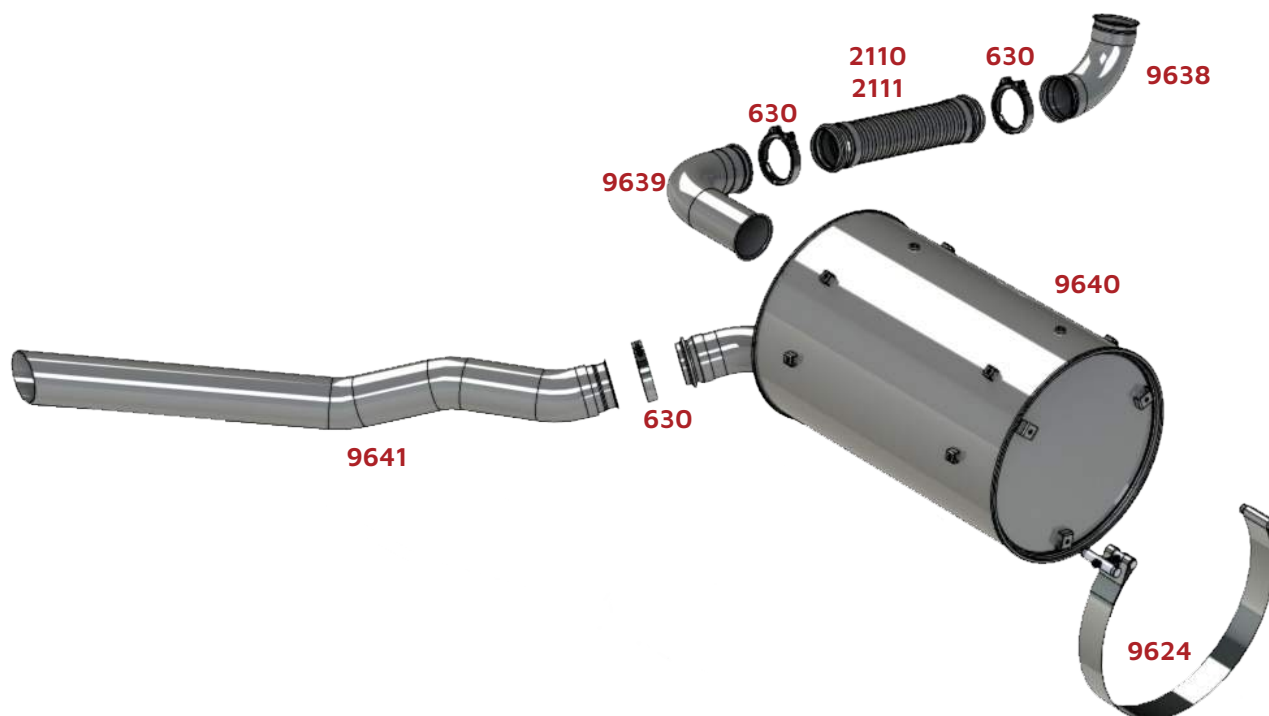

BRSUL	CÓD. ORIGINAL	DESCRIÇÃO
630	2T2253143J	Abraçadeira Inox Ø 3 1/2"
2110	2T0253101M	Flexível Inox Ø3 1/2" (410mm)
2111	2T0253101M	Flexível Galvanizado Ø3.1/2" (410mm)
9624	2T2253319	Cinta Fixação Silencioso
9638	2T0253101T	Tubo de Saída do Motor Ø3" 1/2
9639	2T0253151A	Tubo Intermediário Ø3" 1/2
9640	2T0253121G	Silencioso
9641	2T0253683H	Tubo Terminal Ø4"