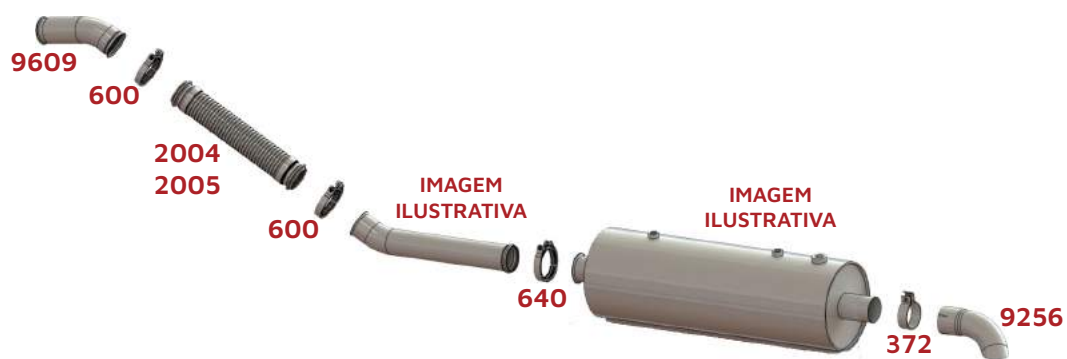

VOLKSWAGEN

Delivery 5.150/ 8.160/ 9.160/ 10.160 - Euro 5

BRSUL	CÓD. ORIGINAL	DESCRIÇÃO
372		Abraçadeira Inteira 3"
600	2S2253143B	Abraçadeira Inox 3
640	TEG253143A	Abraçadeira Inox 3.1/2" Canaleta Larga
2004	2R2253101A	Flexível Escapamento 3" Inox
2005	2R2253101A	Flexível Escapamento 3" Galvanizado
9256	2S2253684	Ponteira 3"
9609	2P0253091C	Tubo Saída Motor 3"