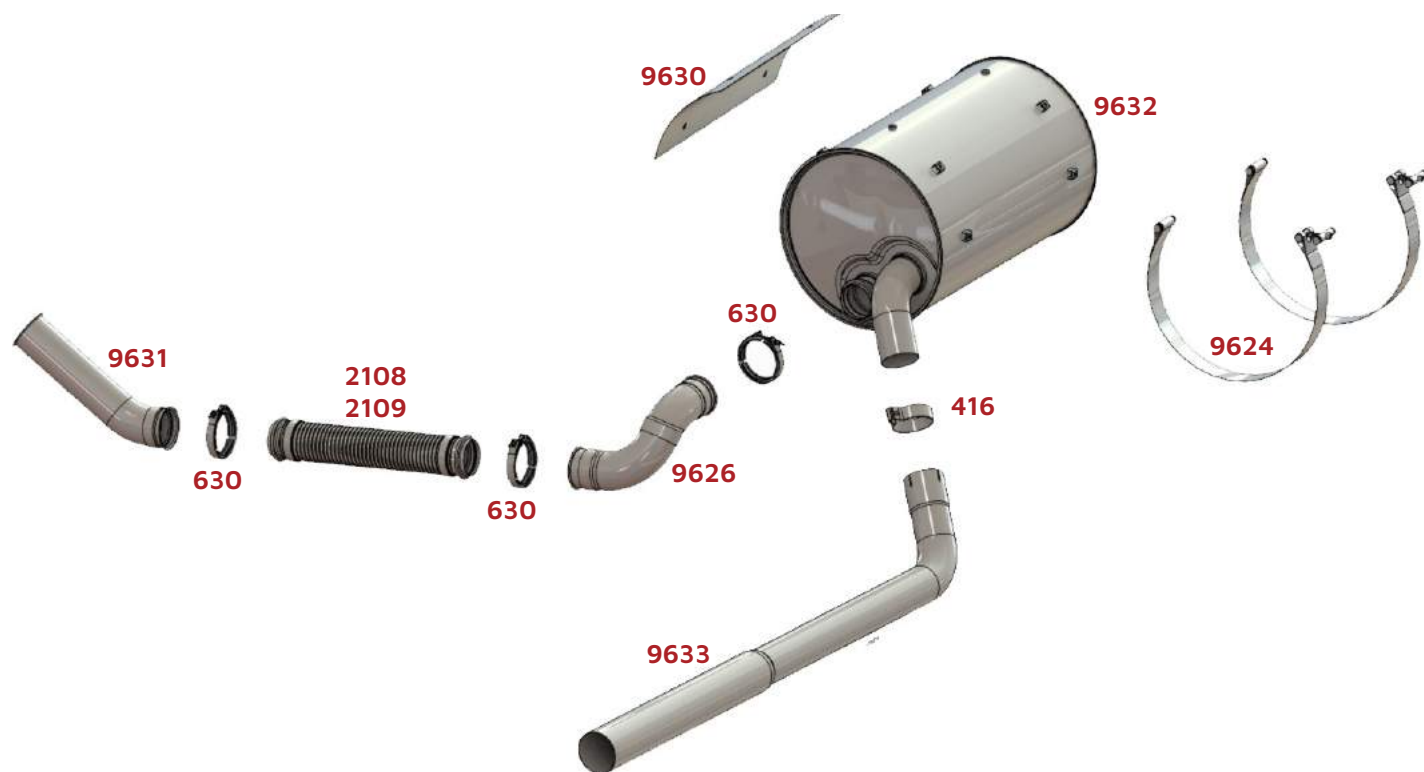

BRSUL	CÓD. ORIGINAL	DESCRIÇÃO
416		Abraçadeira 3" 1/2
630	2T2253143J	Abraçadeira Inox 3"1/2 VW Const 19.320
2108	2T2253101B	Flexível Inox Constellation 3"1/2
2109		Flexível Galv Constellation 3"1/2
9624	2T2253319	Cinta Fix Silencioso VW Constellation
9626	2T2253173P	Tubo Intermediário VW Constellation 25.370 - 19.320
9630	2T2201283A	Protetor de Calor Lateral VW Constellation
9631	2T2253091P	Tubo do Motor VW Constellation 3".1/2
9632	2T2253121H	Silencioso Constellation 19.320 Euro 3
9633	2T2253683F	Tubo Terminal VW Constellation 19.320 3".1/2