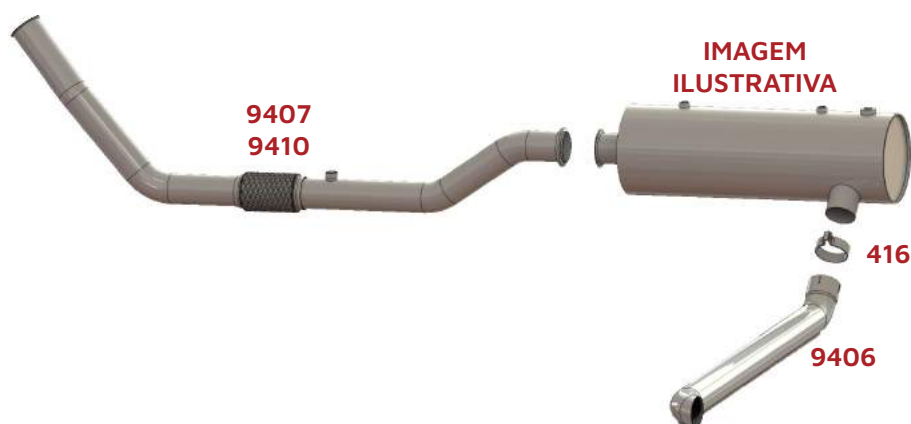

Cargo 2423/ 2429/ 2629 2012 em Dinat - Euro 5

BRSUL	CÓD. ORIGINAL	DESCRIÇÃO
416		Abraçadeira 3" 1/2
9406		Tubo Terminal Ford 3" 1/2
9407	CC455246CF	Tubo Int. Ford Cargo Médio e Pesado Inox
9410	CC455246CF	Tubo Int. Ford Cargo Médio e Pesado