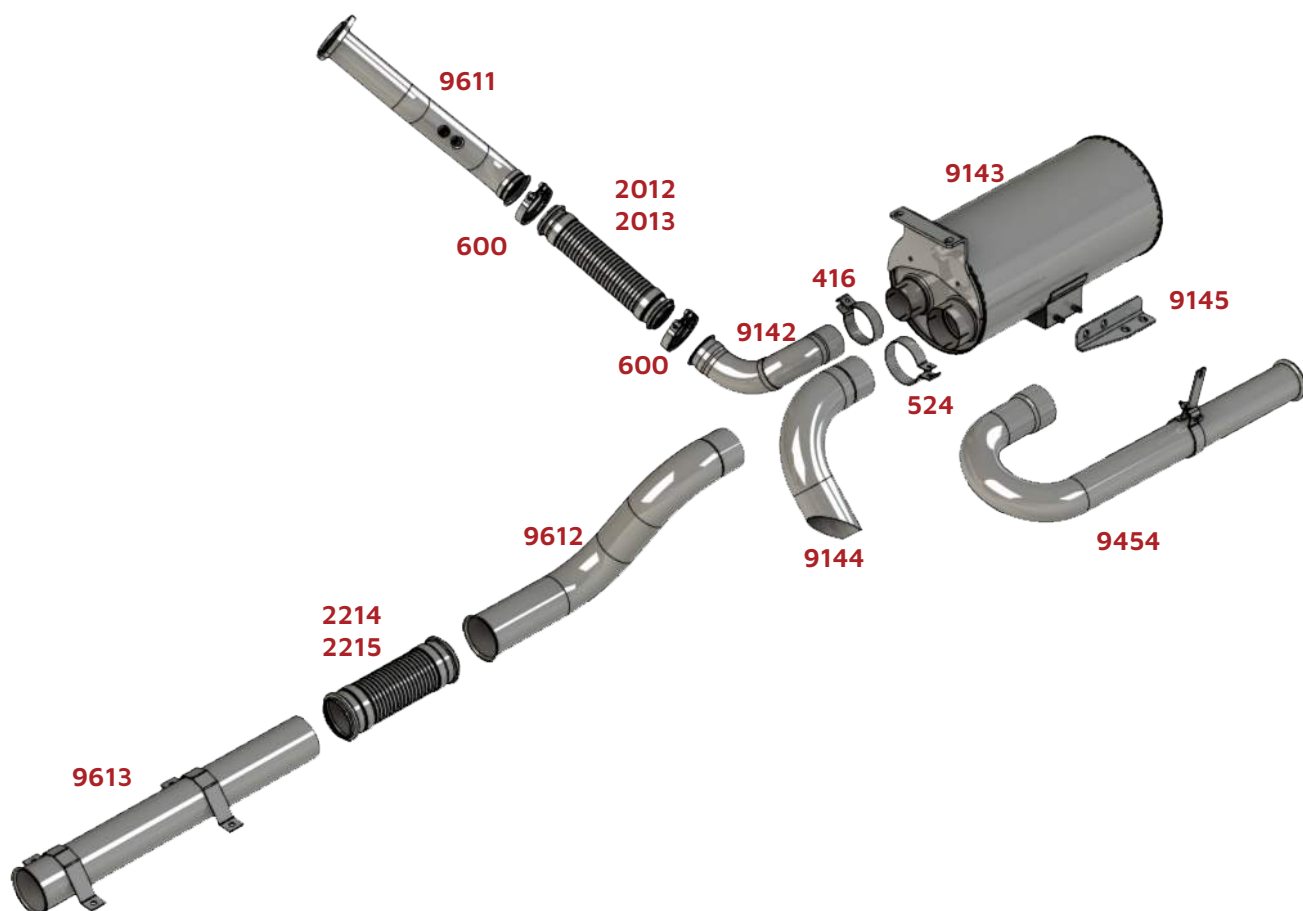

BRSUL	CÓD. ORIGINAL	DESCRIÇÃO
416		Abraçadeira 3" 1/2
524		Abraçadeira 4"
600	2S2253143B	Abraçadeira Flexível
2012	2T2253097A	Flexível Inox 3" x 360mm
2013	2T2253097A	Flexível Galvanizado 3" 360mm
2214	2V2253097	Flexível 4" Inox
2215	2V2253097	Flexível 4" Galvanizado
9142	2T2253173AJ	Tubo Intermediário 3"
9143	2T2254253C	Silencioso com Miolo Metálico e Lã Entrada 3" 1/2
9144	2T2253683AL	Tubo Terminal 4"
9145	2S2253319E	Suporte Silencioso
9611	07W253091F	Tubo Saída Motor 3"
9612	2T2253686BE	Tubo Saída Silencioso 4"
9613	2T2253683BC	Tubo Terminal 4"
9454		Kit Saída Lateral Direita