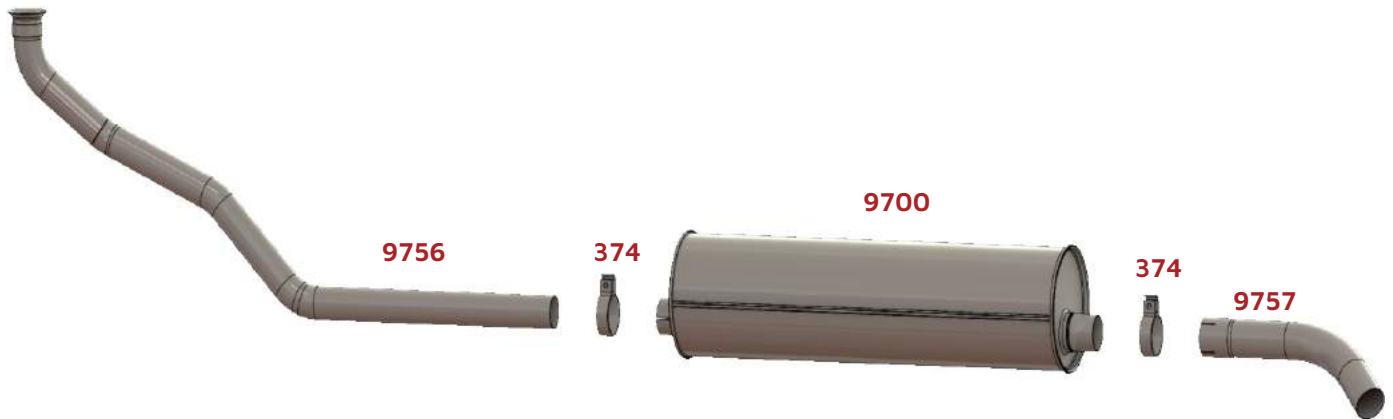

Daily 4912

BRSUL	CÓD. ORIGINAL	DESCRIÇÃO
374	N071555063	Abraçadeira
9700	93827947	Silencioso
9756	93827972	Tubo do Motor
9757	93827977	Ponteira