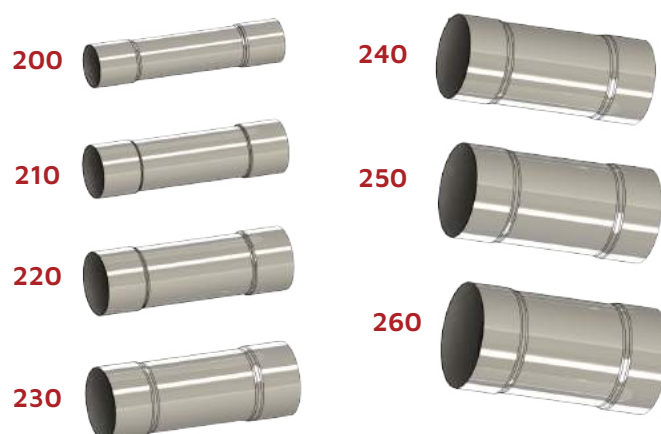

Prolongadores

BRSUL	CÓD. ORIGINAL	DESCRIÇÃO
200		Prolongador p/ Adaptação 2" x 2"
210		Prolongador p/ Adaptação 2"1/2 x 2"1/2
220		Prolongador p/ Adaptação 3" x 3"
230		Prolongador p/ Adaptação 3"1/2 x 3"1/2
240		Prolongador p/ Adaptação 4" x 4"
250		Prolongador p/ Adaptação 4"1/2 x 4"1/2
260		Prolongador p/ Adaptação 5" x 5"