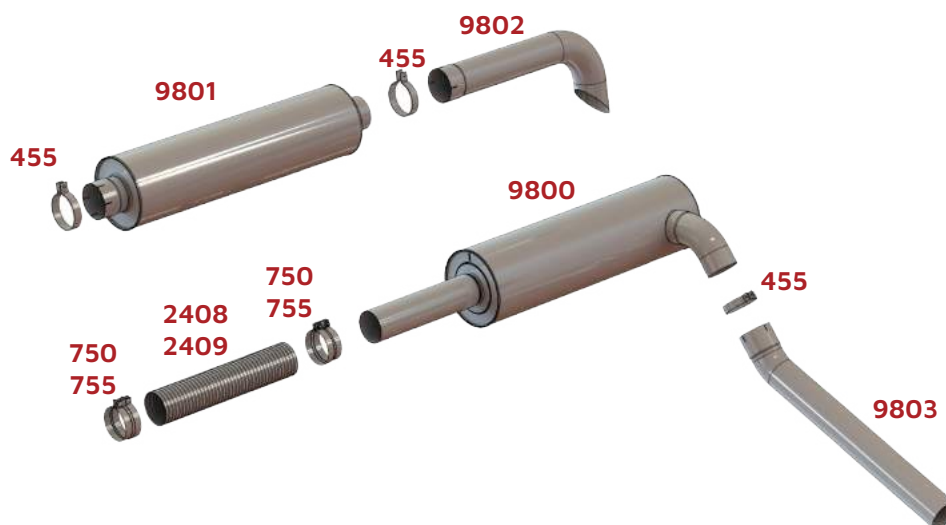

INTERNACIONAL

9200/ 9800 I

BRSUL	CÓD. ORIGINAL	DESCRIÇÃO
455		Abraçadeira Ø5"
750		Abraçadeira Inox para Flexível 5"
755		Abraçadeira Galvanizado para Flexível 5"
2408		Flexível Inox 5" x 600mm
2409		Flexível Galvanizado 5" 600mm
9800		Silencioso Moderno 9800I Saída Solo
9801		Silencioso Antigo 9200 Saída Vertical
9802		Ponteira 9200 Saída Vertical 5" x 800 Medida Total
9803		Terminal Saída