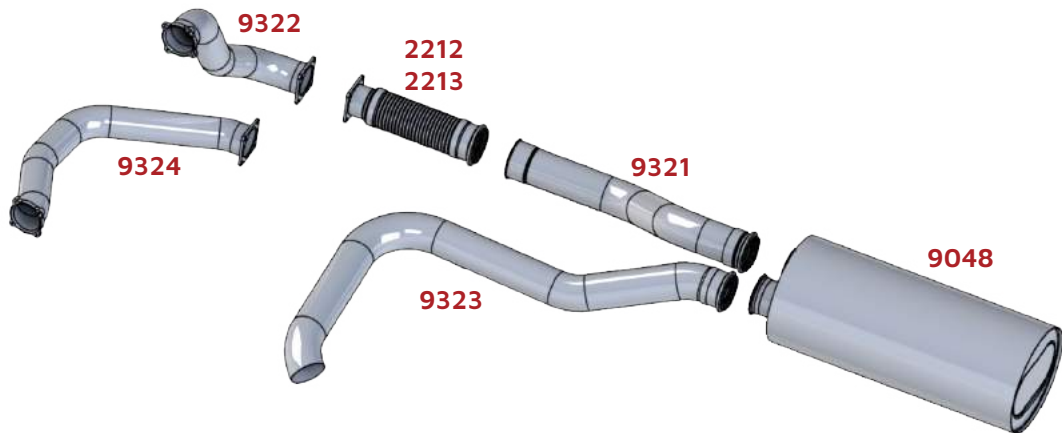

BRSUL	CÓD. ORIGINAL	DESCRIÇÃO
2212	20563487	Flexível Intermediário - Inox 4"
2213	20563487	Flexível Intermediário - Galvanizado 4"
9048	8148232/ 20527224	Silencioso Original
9321	20813557/ 20885559	Tubo Intermediário 4"
9322	20804445	Tubo Saída Motor 3" 1/2
9323	20884562	Tubo Saída Silencioso 4"
9324	20885304	Tubo Saída Motor 3" 1/2