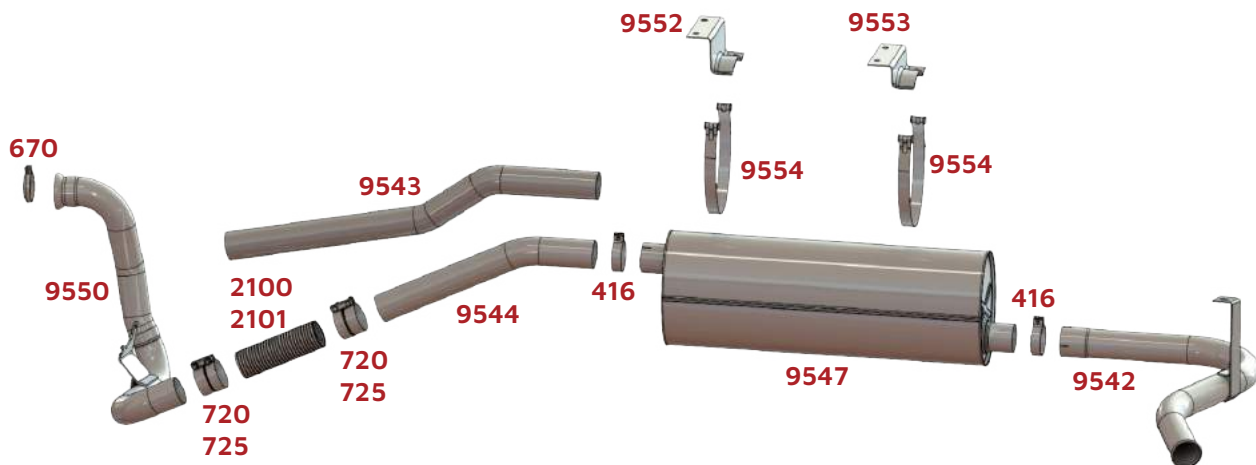

914/ Ano 1997

BRSUL	CÓD. ORIGINAL	DESCRIÇÃO
372	071555075500	Abraçadeira Ø3"
9692	6884907719	Tubo Motor Ø2" 1/2
9693	6884907501	Silencioso Entrada 3"

1620/ 1622 6 Marchas

BRSUL	CÓD. ORIGINAL	DESCRIÇÃO
416	6954920040	Abraçadeira Ø3" 1/2
720		Abraçadeira Ø3" 1/2 Inox
725		Abraçadeira 3" 1/2 Galvanizada
2100	6954900065	Flexível Inox 3" 1/2 (270mm)
2101	6954900065	Flexível Galvanizado 3" 1/2 (270mm)
9545	6954900535	Tubo Terminal 3" 1/2
9546	6954900401/3844900101	Silencioso Entrada Ø3" 1/2
9548	6954900110	Tubo Intermediário 3" 1/2
9549	6954900919	Tubo Motor Ø3"
9552		Suporte Alto MB 1620/1718
9553		Suporte Baixo MB 1620/1718
9554	6954900401	Cinta MB 1620/1718

1620/ 1622 Eletrônico - A partir de 2000

BRSUL	CÓD. ORIGINAL	DESCRIÇÃO
416	6954920040	Abraçadeira
670	6209970590	Abraçadeira Inox
720		Abraçadeira Inox
725		Abraçadeira 3" 1/2 Galvanizada
2100	6954900065	Flexível Inox 3" 1/2 (270mm)
2101	6954900065	Flexível Galvanizado 3" 1/2 (270mm)
9542	6954900335	Tubo Terminal 3" 1/2
9543	6954920904	Tubo Intermediário L 1620/ I 1622 3" 1/2
9544	6954920104	Tubo Intermediário 3" 1/2
9547	3844900501/6934600601	Silencioso Entrada 3" 1/2
9550	6954900419/6954901219	Tubo Motor 3" 1/2
9552		Suporte Alto MB 1620/ 1718
9553		Suporte Baixo MB 1620/ 1718
9554	6954900401	Cinta MB 1620/ 1718