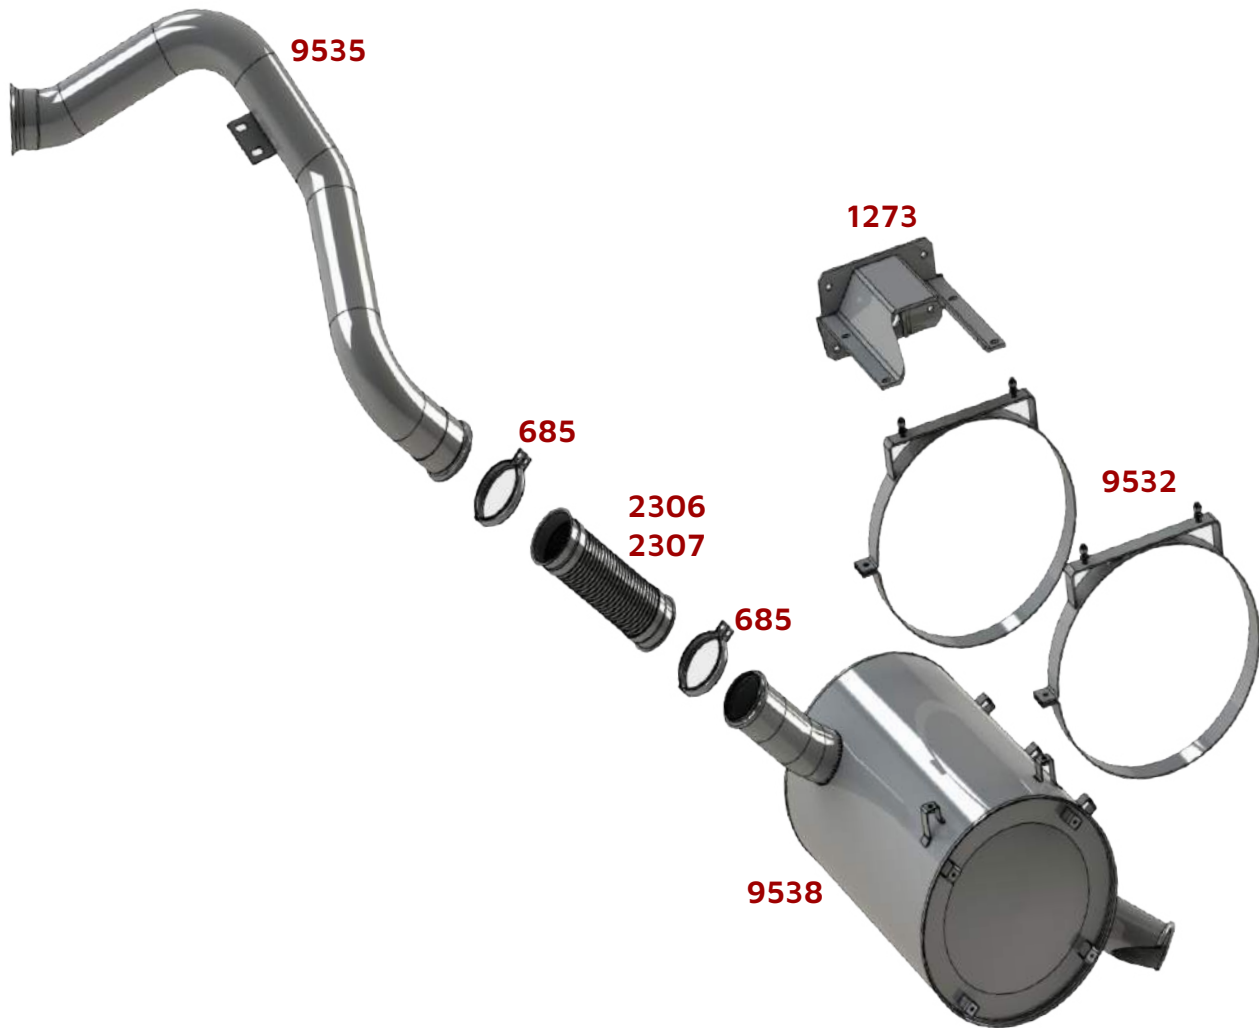

BRSUL	CÓD. ORIGINAL	DESCRIÇÃO
685	6964927040	Abracadeira Inox
1273	6964907240	Suporte Fixação Silencioso
2306	6934900065	Flexível Inox 4"1/2 (350mm)
2307	6934900065	Flexível Galvanizado 4"1/2 (350mm)
9532	9584900041	Cinta de fixação Silencioso
9535	6934900619	Tubo Motor
9538	6934900501	Silencioso