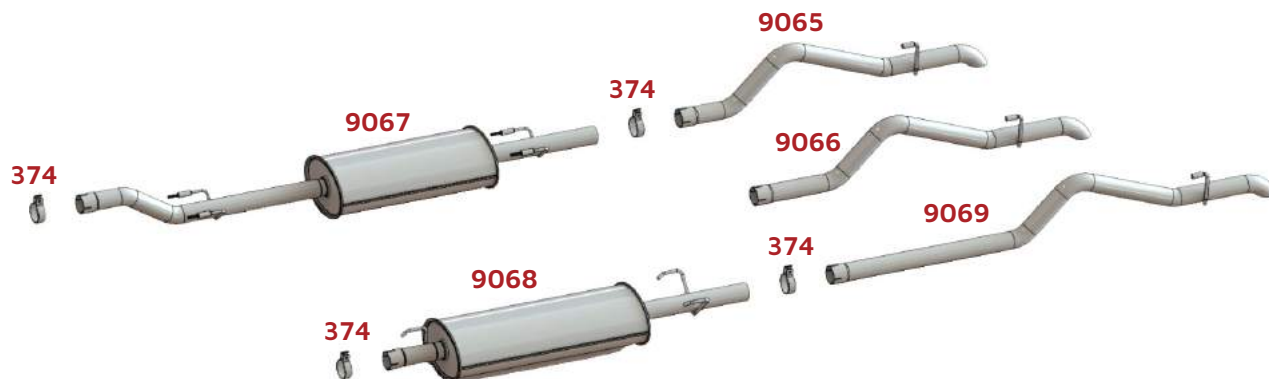

Sprinter 310/ 312 CDI 313/ 314 (A partir de 97)

BRSUL	CÓD. ORIGINAL	DESCRIÇÃO
374	NO71555063	Abraçadeira 2" 1/2
9065	6904907121	Tubo Traseiro Curto 310/312 2" 1/2
9066	6904907821	Tubo Traseiro Médio CDI 313/314
9067	6904907501	Silencioso CDI 313/314 Entrada 2" 1/2
9068	6904907201	Silencioso Intermediário 310/312
9069	6904907221	Tubo Traseiro Longo 310/312 2" 1/2