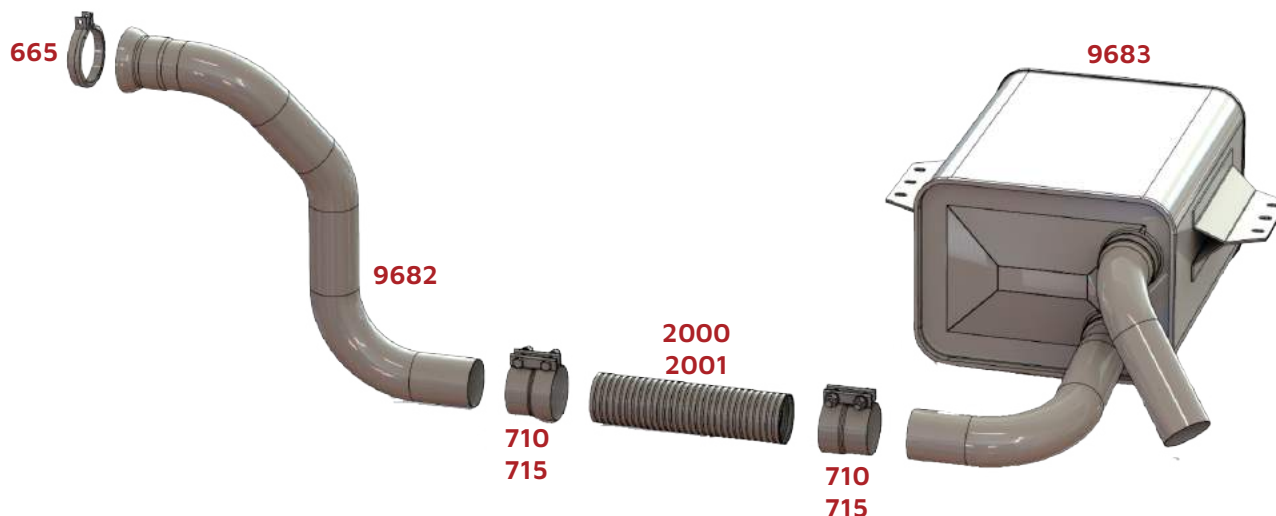

MERCEDES BENZ

Atego 4cc 1315 / 1418/ 1518/ 1718

BRSUL	CÓD. ORIGINAL	DESCRIÇÃO
665	6209970490	Abraçadeira Saída do Motor Inox
710		Abraçadeira Ø3" Inox
715		Abraçadeira 3" Galvanizada
2000	9704900265	Flexível Inox 3" (300mm)
2001	9704900265	Flexível Galvanizado 3" (300mm)
9682	9584920801	Tubo Motor 3"
9683	9584900201	Silencioso Entrada Ø3"

Atego 6cc 1718/ 2428/ 1723/ 1725/ 2423/ 2425