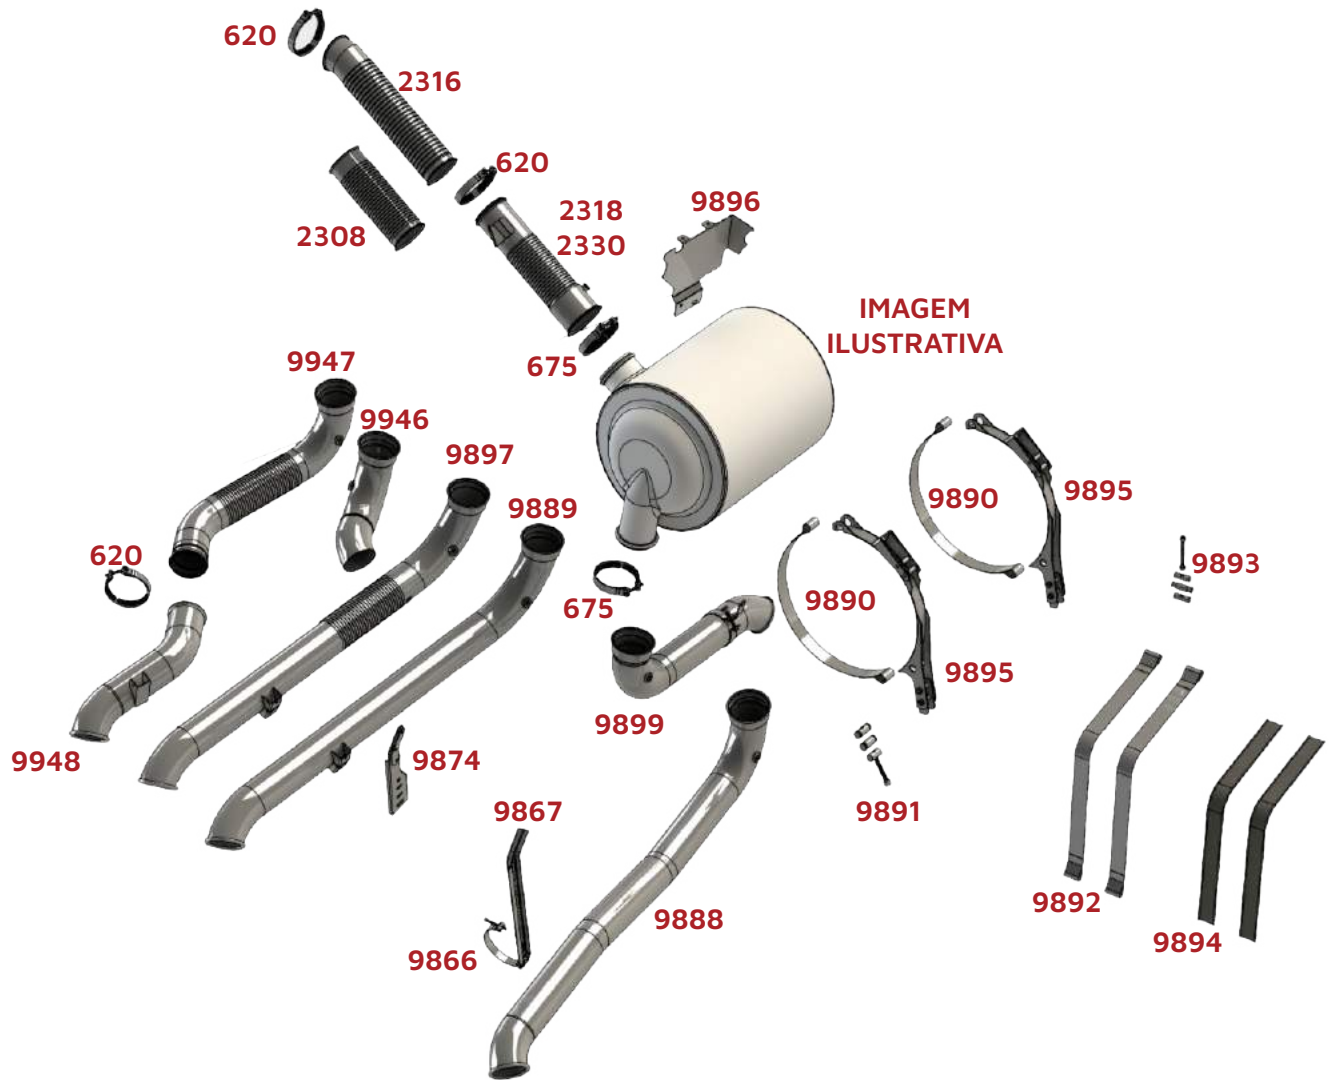

BRsul	CÓD. ORIGINAL	DESCRIÇÃO
620		Abraçadeira INOX Ø4"1/2
675		Abraçadeira Catalisador EURO 5
2308	1803510	Tubo Flexível Saída Motor P310 Inox 4" 1/2
2316	1529474	Tubo Flexível Saída Motor Inox 4"1/2
2318	1939980	Tubo Flexível Intermediário Inox 4".1/2
2330	1939980	Tubo Flexível Intermediário Inox 4".1/2 - Bocal Inox
9866	1344150/ 1514959	Cinta Tubo Lateral (Inox)
9867	1517538/ 1546009	Suporte Tubo Terminal Scania
9874	1741487	Suporte Tubo Escapamento P/G/R Highline
9888		Tubo Adapt. SC Euro 5 c/ Freio Retarder 4"1/2
9889		Tubo Adapt. SC Euro 5 s/ Freio Retarder 4"1/2
9890	1833835/ 2089814	Cinta Inox Scania PGR Euro 5
9891		Kit Fixação Cinta PGR Scania Euro 5 (parafuso, pino, pino roscado, pino passante)
9892	1849924	Cinta do Tanque de Arla do Scania
9893		Kit de Fixação Cinta do Tanque de Arla Scania
9894		Borracha Para Cinta Tanque Arla Scania
9895	2011689	Suporte Catalisador Scania P/G/R Highline Euro 5
9899		Kit Saída Lateral LD SC Euro 5
9896	2275702/1944861	Protetor Térmico
9897		Tubo Terminal
9946	1770280	Tubo Saída Catalisador SC PGR Highline Euro 5
9947	1852050	Tubo Intermediário Terminal
9948		Tubo Terminal