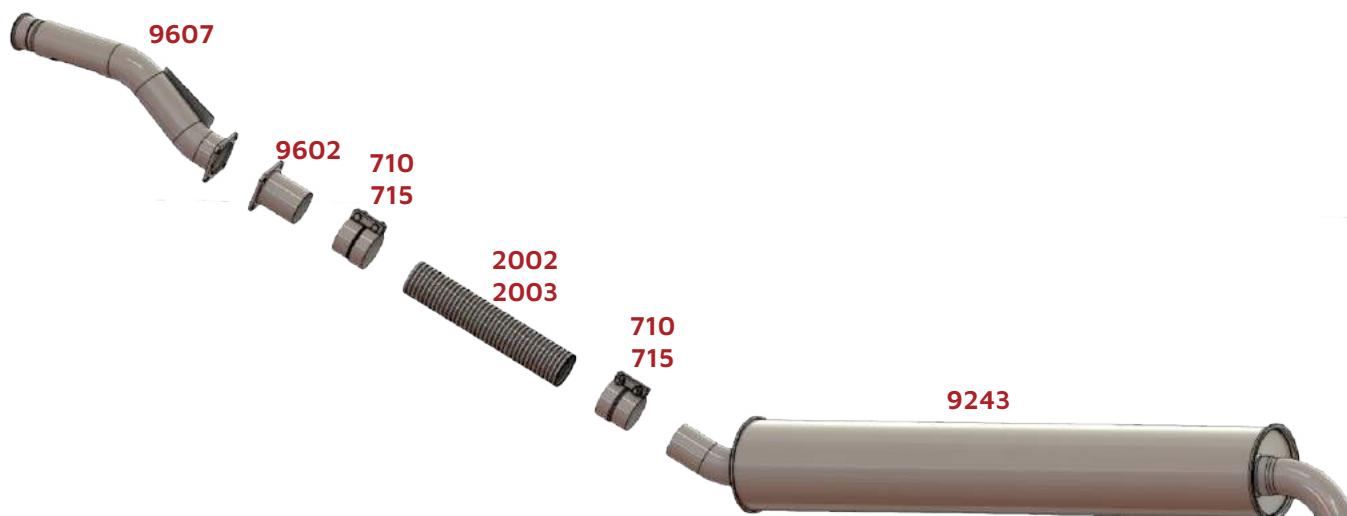

BRSUL	CÓD. ORIGINAL	DESCRIÇÃO
710		Abraçadeira 3" Inox
715		Abraçadeira 3" Galvanizada
2002	2R2253101	Flexível Inox 3" (380mm)
2003	2R2253101	Flexível Galvanizado 3" (380mm)
9243	2R0253121F	Silencioso Entrada 3"
9602	2S0253465	Tubo Intermediário 3"
9607	2R0253091B	Tubo Motor 3"