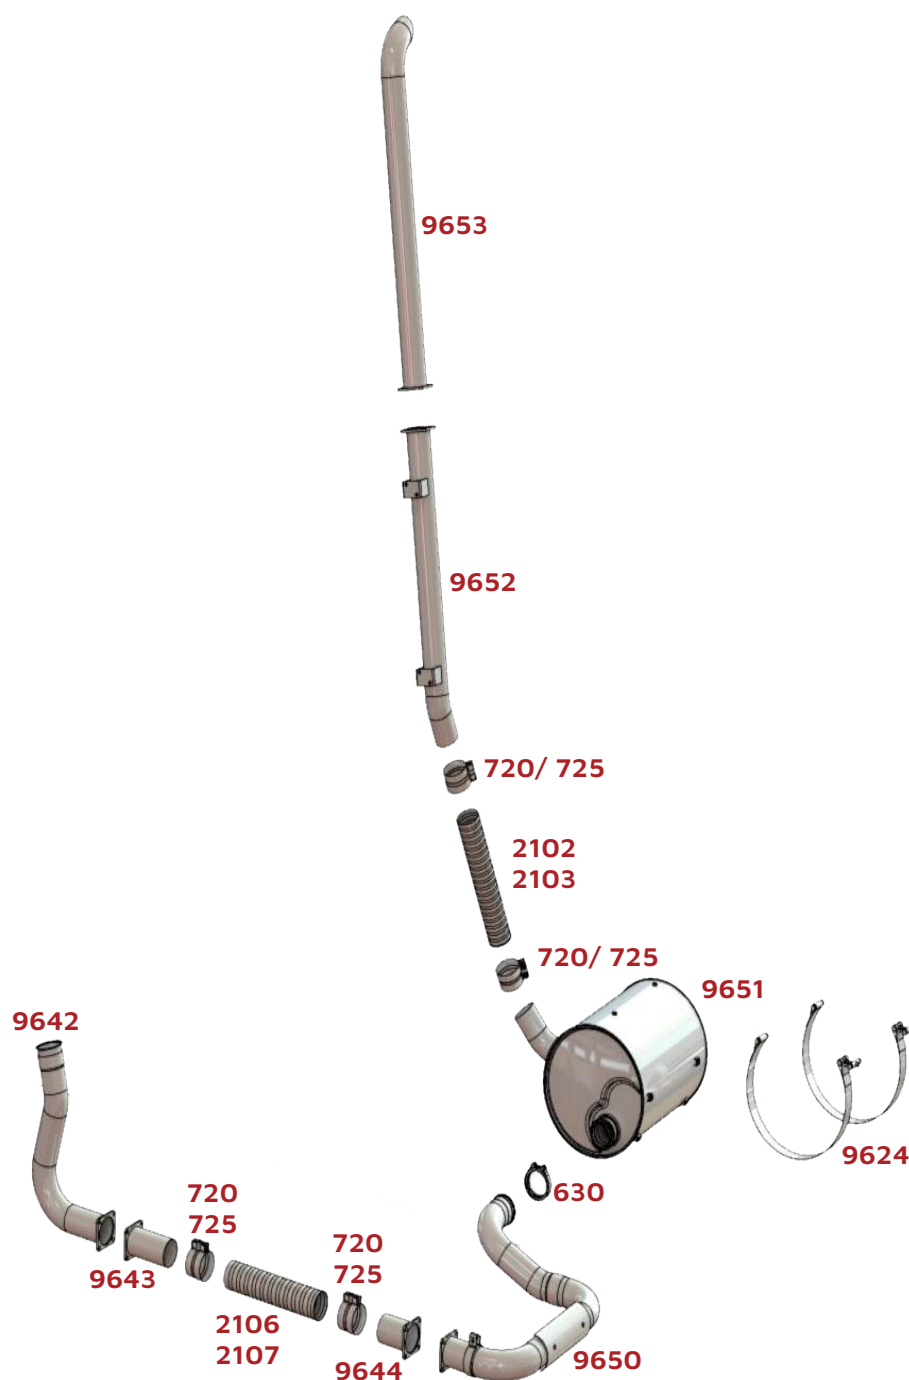

BRSUL	CÓD. ORIGINAL	DESCRIÇÃO
630	2T2253143J	Abraçadeira Inox 3"1/2
720		Abraçadeira Inox Ø3" 1/2
725		Abraçadeira 3"1/2 Galvanizada
2102	2T2253101A	Flexível Inox Ø3" 1/2 x 470mm
2103	2T2253101A	Flexível Galvanizado Ø3" 1/2 x 470mm
2106	2T2253101A	Flexível Inox Ø3" 1/2 x 400mm
2107		Flexível Galvanizado Ø3" 1/2 x 400mm
9624	2T2253319	Cinta do Silenciador
9642	2UO253091	Tubo Saída Motor Ø3" 1/2
9643	2UO253173B	Tubo Intermediário Ø3" 1/2 (170mm)
9644	2UO253173J	Tubo Intermediário Ø3" 1/2 (120mm)
9650	2UO253173M	Tubo Intermediário Ø3" 1/2
9651	2SO253121H	Silenciador Saída Vertical
9652	2UO253681H	Tubo Intermediário de Saída Ø3" 1/2
9653	2UO253681F	Tubo Terminal Ø3" 1/2