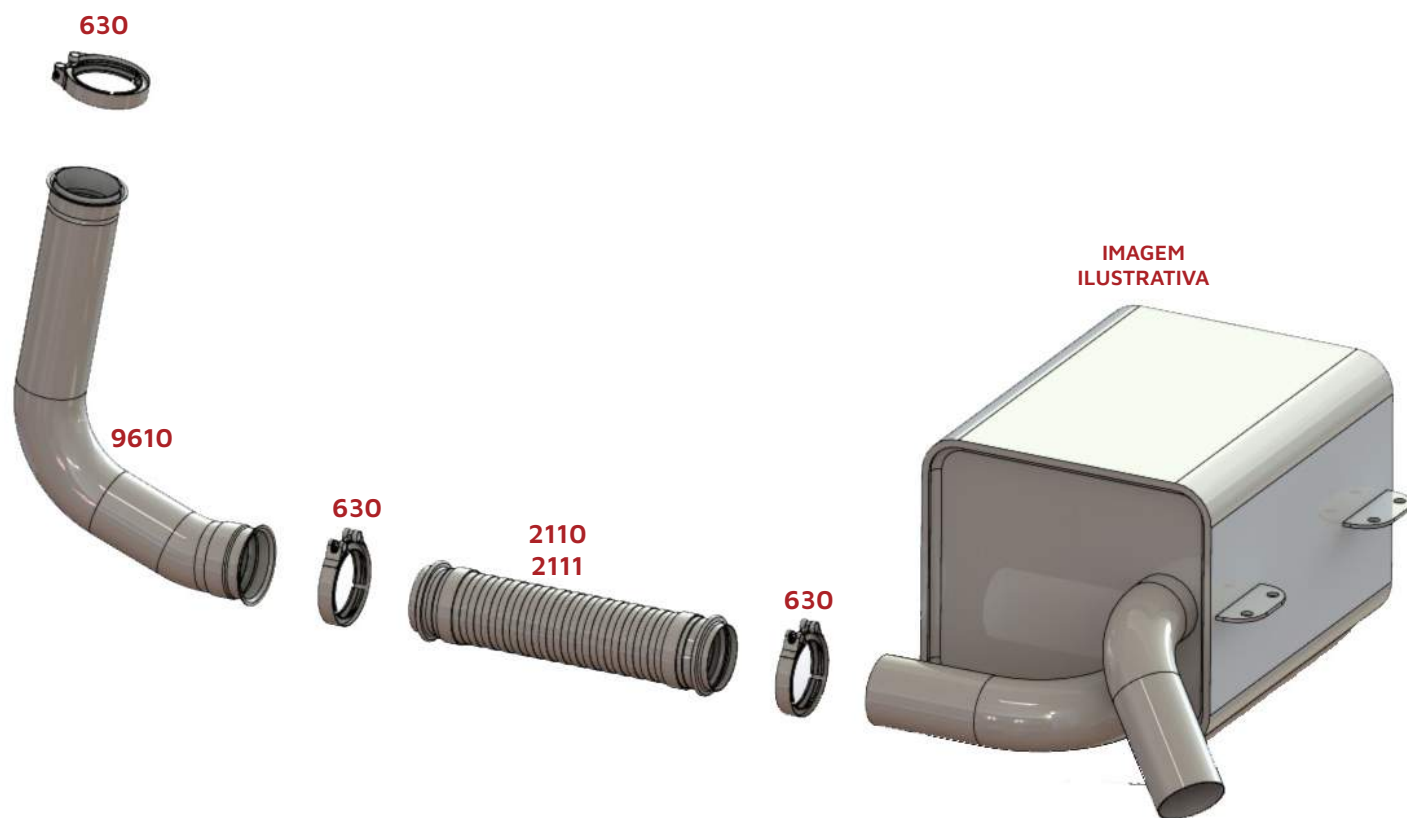

BRSUL	CÓD. ORIGINAL	DESCRIÇÃO
630	2T2253143J	Abraçadeira Inox 3.1/2"
2110	2T0253101M	Flexível Inox 3.1/2" (410mm)
2111	2T0253101M	Flexível Galvanizado 3.1/2" (410mm)
9610	2V2253091B	Tubo Saída Motor 3" 1/2