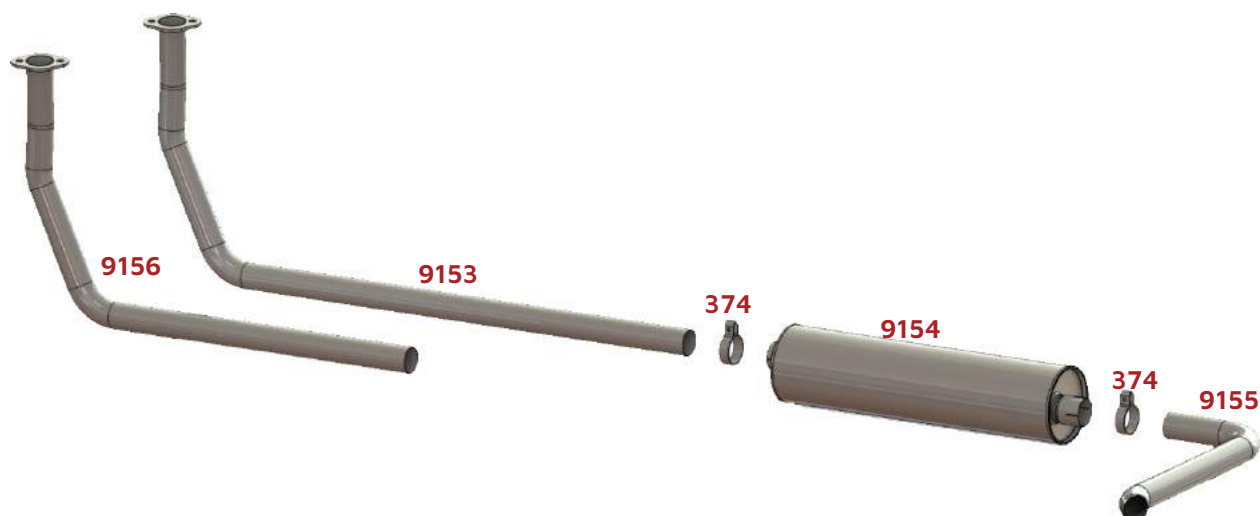

VOLKSWAGEN

11.130/ 12.130/ 13.130 (81 em Diante)

BRSUL	CÓD. ORIGINAL	DESCRIÇÃO
374	N071555063	Abraçadeira
9153	T11253101E	Tubo Dianteiro Sem Freio Motor 2"1/2
9154	T11253121B	Silencioso com Miolo
9155	TD1253683A	Tubo Traseiro 2"1/2
9156	TD1253101D	Tubo Dianteiro com Freio Motor

6.90/ 6.90S/ 7.90S/ Motor MWM 87 a 94 6.80/ 6.90P/ 7.90P Motor Perkins