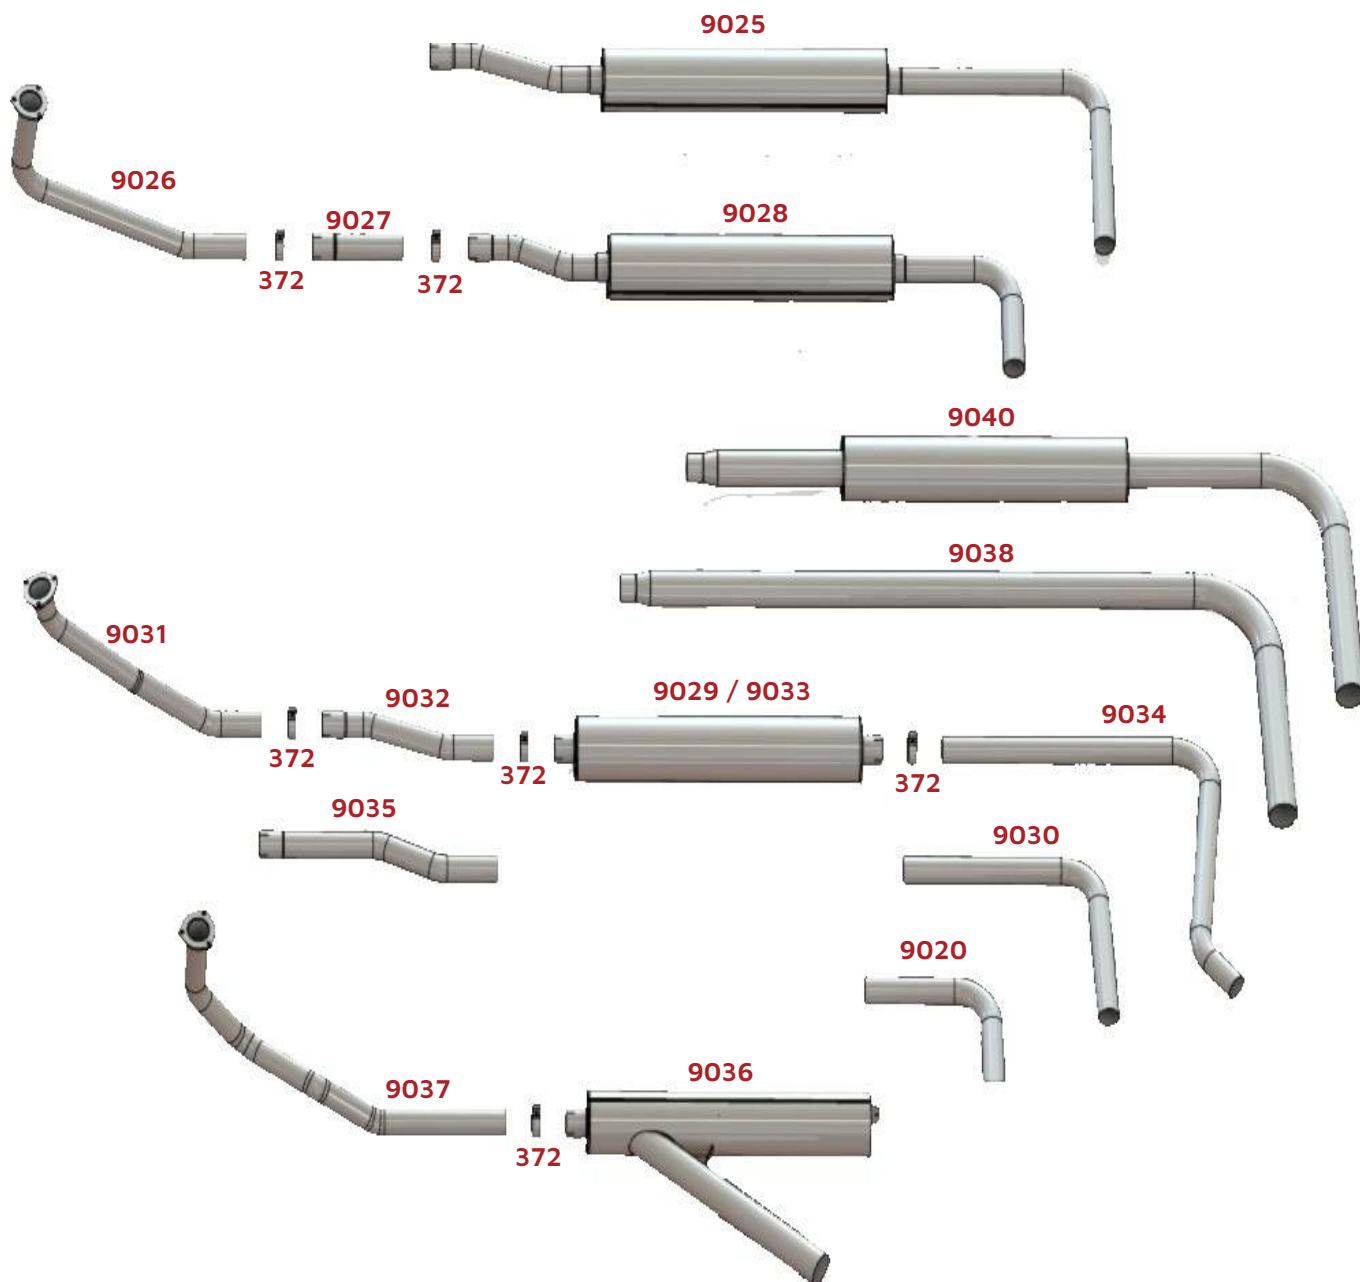

MERCEDES BENZ

1113/ 1114/ 1118/ 1313/ 1314/ 1316/ 1317/ 1318/ 1513/ 1514/ 1518/ 1519/ 1520/ 2013/ 2014/ 2016/ 2213/ 2214/ 2217/ 2219/ 2220 - Turbinado (69/88)

BRSUL	CÓD. ORIGINAL	DESCRIÇÃO
372	071555075500	Abraçadeira 3"
9020	3464925101	Tubo Traseiro Curto Turbinado 3"
9025	3454907115	Silencioso c/ Prolongador Fixo Entrada 3"
9026	3454907219	Tubo Dianteiro 3" (1113 a 2217) 3"
9027	3604922601	Tubo Intermediário Curto 3"
9028	3454908515	Silencioso Oco c/ Tampa Dupla Entrada 3"
9029	3604900001	Silencioso Entrada 3"
9030	3464925101	Tubo Traseiro 3"
9031	3454900019	Tubo Dianteiro 3" (1519/ 1520/ 2219/ 2220)
9032	3454922601	Tubo Intermediário 3"
9033	3604900001	Silencioso Oco c/ Tampa Dupla Entrada 3"
9034		Tubo Traseiro Longo 3"
9035		Tubo Intermediário Longo 3"
9036		Silencioso Oco c/ Tampa Dupla Saida Lateral 4"
9037	3454909319	Tubo Dianteiro 3" (1317/ 1318)
9038		Tubo Traseiro Adaptável Terminal Longo 4" Boiadeiro
9040		Tubo Traseiro Adaptável Terminal Longo 4" Boiadeiro (Com Silencioso)