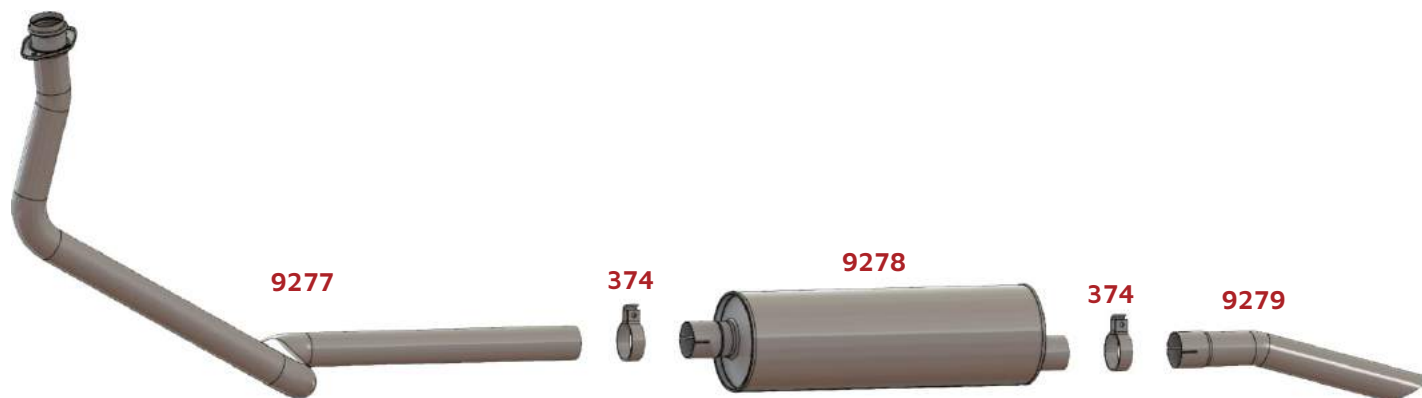

F4000 Motor MWM (Até 80)

BRSUL	CÓD. ORIGINAL	DESCRIÇÃO
374	N071555063	Abraçadeira
9277	BD5T5246A	Tubo Dianteiro 2" 1/2
9278	BD5T5230B	Silencioso
9279	79TU5255D	Ponteira 2" 1/2