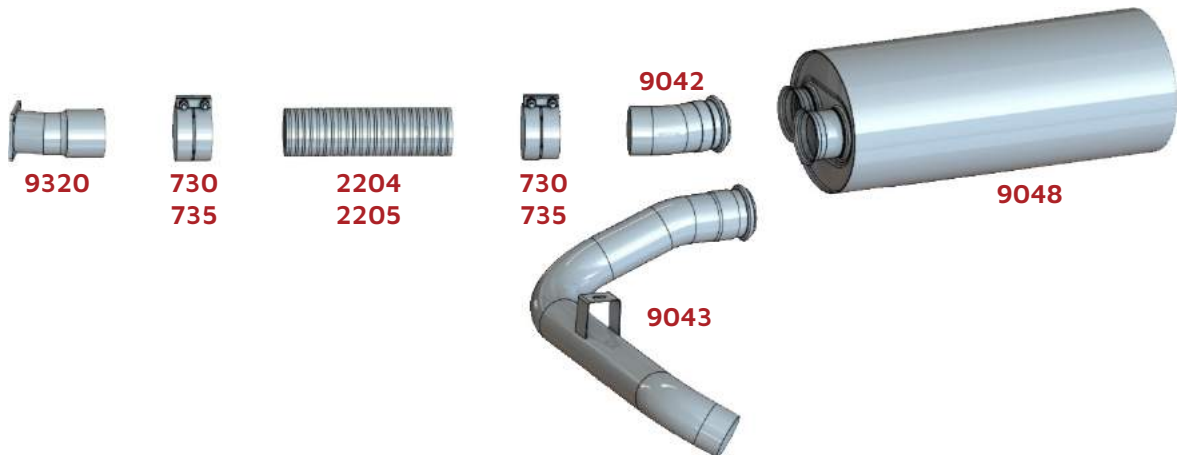

BRSUL	CÓD. ORIGINAL	DESCRIÇÃO
730		Abraçadeira Inox Flexível 4"
735		Abraçadeira Flexível 4" Galvanizada
2204	20442229	Flexível Intermediário 4" - Inox (355mm)
2205	20442229	Flexível Intermediário 4" - Galvanizado (355mm)
9042	20529871	Tubo Intermediário 4"
9043	20529851	Tubo Saída Silencioso 4"
9048	8148232/ 20527224	Silencioso Original
9320	20529867	Tubo Saída Motor 4"