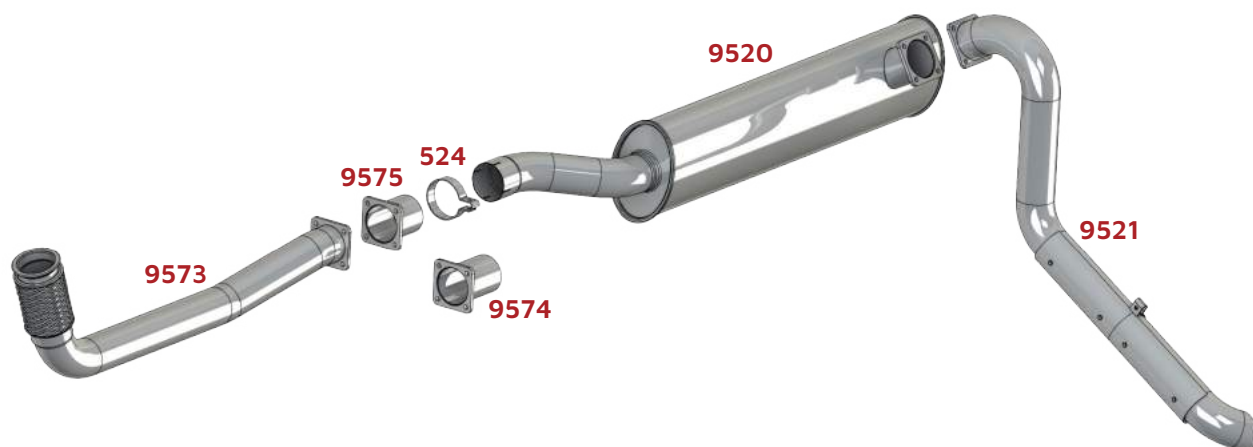

BRSUL	CÓD. ORIGINAL	DESCRIÇÃO
524		Abraçadeira 4"
9520	2T0253209	Silencioso Titan 1/2 4"
9574	2T0253173	Tubo Intermediário 4" (140mm)
9575	2T0253173C	Tubo Intermediário 4" (110mm)
9521	2T0253683C	Tubo Terminal 4"
9573	2T0253091A	Tubo Saída Motor