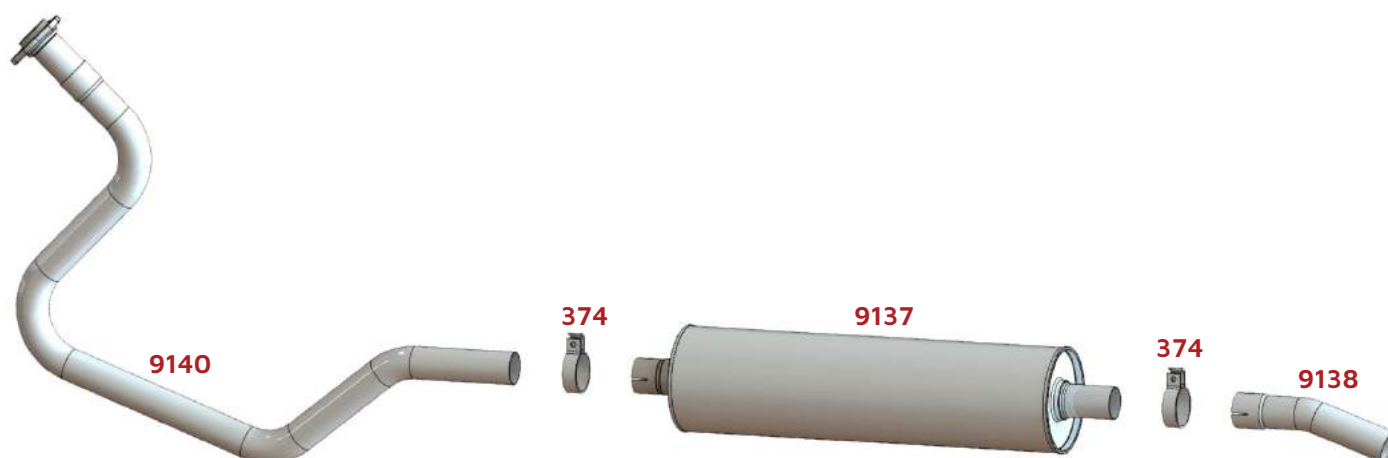

BRSUL	CÓD. ORIGINAL	DESCRIÇÃO
374	N071555063	Abraçadeira
9137	T06253121C	Silencioso com Miolo
9138	T06253683A	Ponteira
9140	T06253101K	Tubo Dianteiro 2"1/2 (Motor MWM)