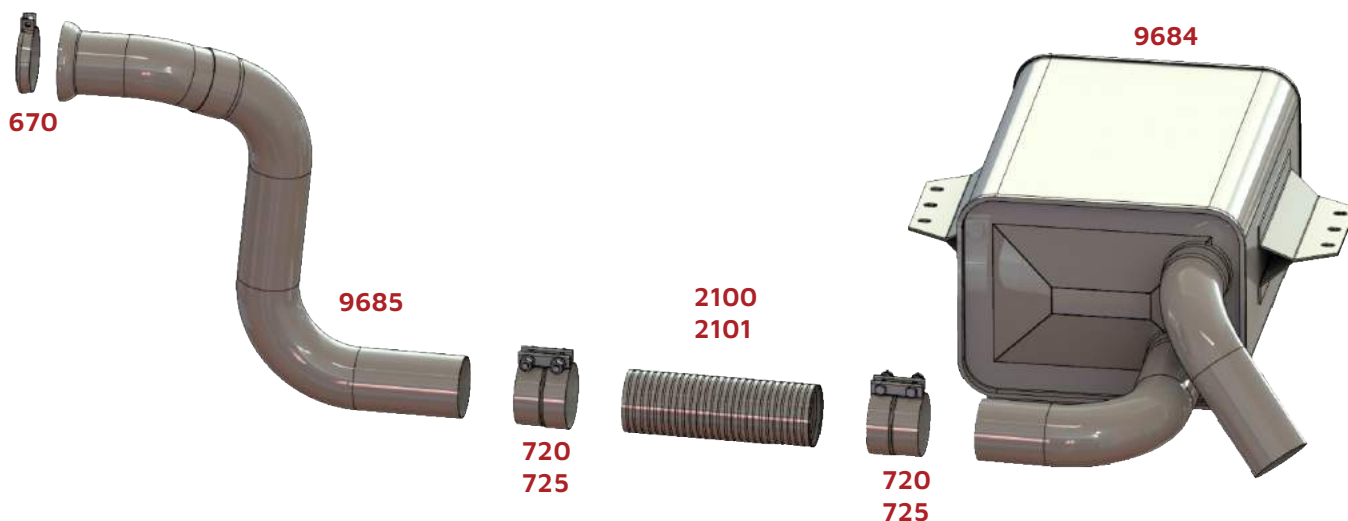

BRSUL	CÓD. ORIGINAL	DESCRIÇÃO
670	6209970590	Abraçadeira Saída do Motor Inox
720		Abraçadeira Ø3" 1/2 Inox
725		Abraçadeira 3" 1/2 Galvanizada
2100	6954900065	Flexível Inox 3" 1/2 (270mm)
2101	6954900065	Flexível Galvanizado 3" 1/2 (270mm)
9684	9584900301	Silencioso
9685	9584900319	Tubo Motor 3" 1/2