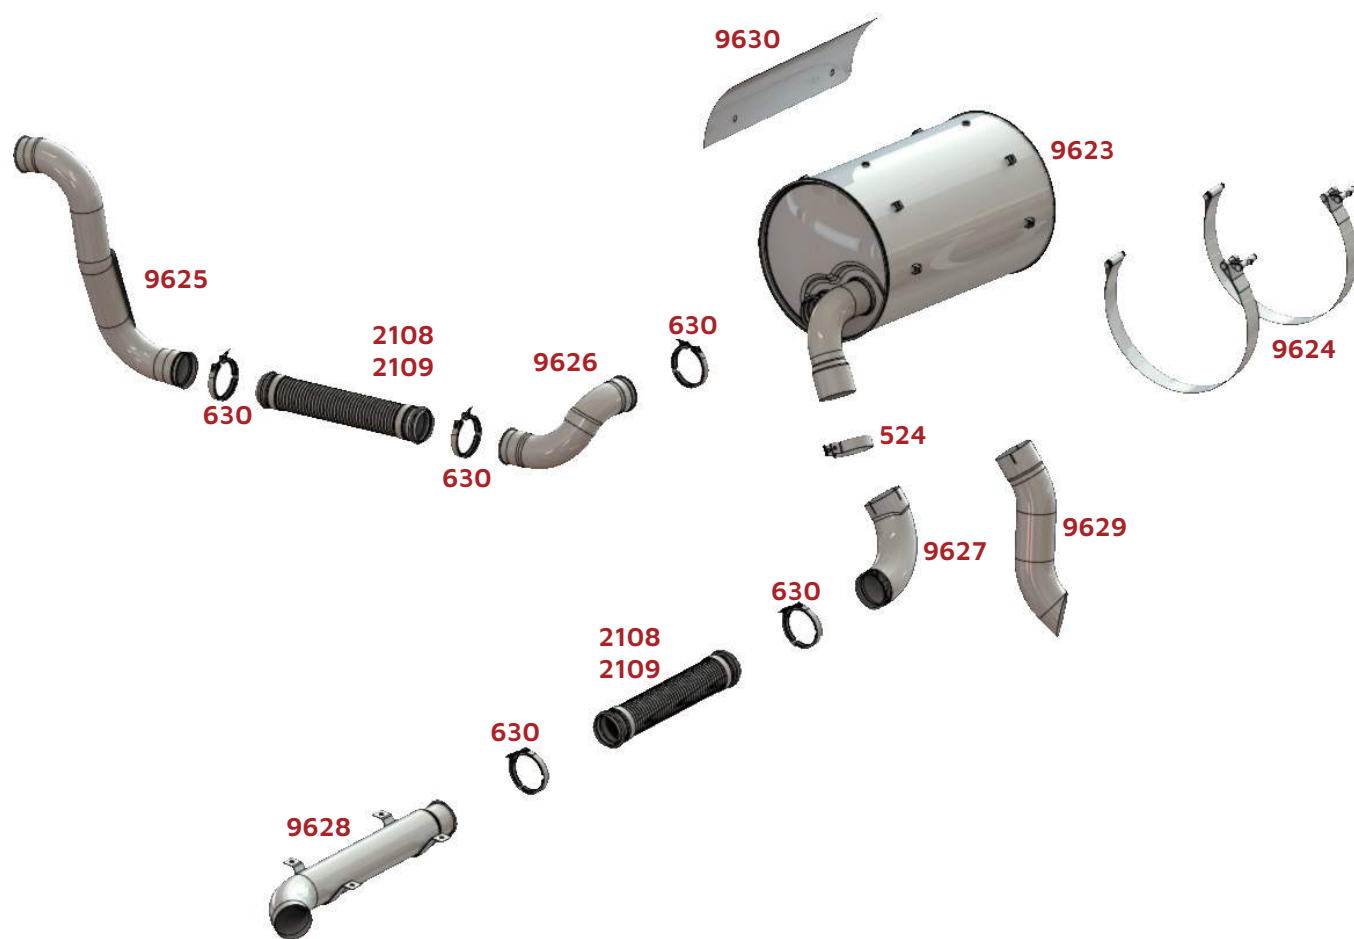

BRSUL	CÓD. ORIGINAL	DESCRIÇÃO
524	071555104500	Abraçadeira
630	2T2253143J	Abraçadeira iNOX 3"1/2 VW Const 19.320/ 25.370
2108	2T2253101B	Flexível Constellation 3"1/2 Inox
2109	2T2253101B	Flexível Constellation 3"1/2 Galvanizado
9623	2T2253121S	Silecioso VW Constellation 25.370
9624	2T2253319	Cinta Fix Silencioso VW Constellation 25.370
9625	2T2253091T	Tubo Motor VW Constellation 25.370
9626	2T2253173P	Tubo Intermediário VW Constellation 25.370
9627	2U2253173A/ 2V2253173A	Tubo Intermediário VW Constellation 25.370
9628	2U0253683F/ 2V0253683F	Tubo Terminal VW Constellation 25.370 - 4"
9629	2V2253683B	Tubo Terminal VW Constellation 25.370
9630	2T2201283A	Protetor de Calor Lateral VW Constellation