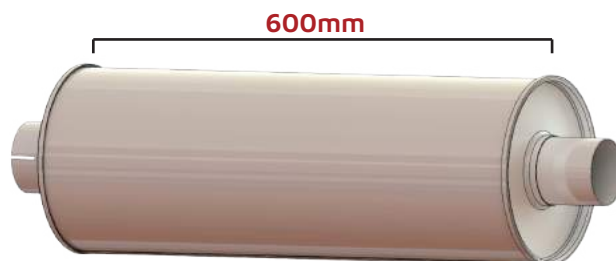

SILENCIOSOS UNIVERSAIS

Com Abafador Ø 200 x 600 MM

BRSUL	CÓD. ORIGINAL	DESCRIÇÃO
9900		Silencioso Abafador / 3" x 3" (Medidas Entradas e Sidas)
9901		Silencioso Abafador / 3" x 3"1/2
9902		Silencioso Abafador / 3" x 4"
9903		Silencioso Abafador / 3"1/2 x 4"
9904		Silencioso Abafador / 4" x 4"

Direto Ø 200 x 600 MM