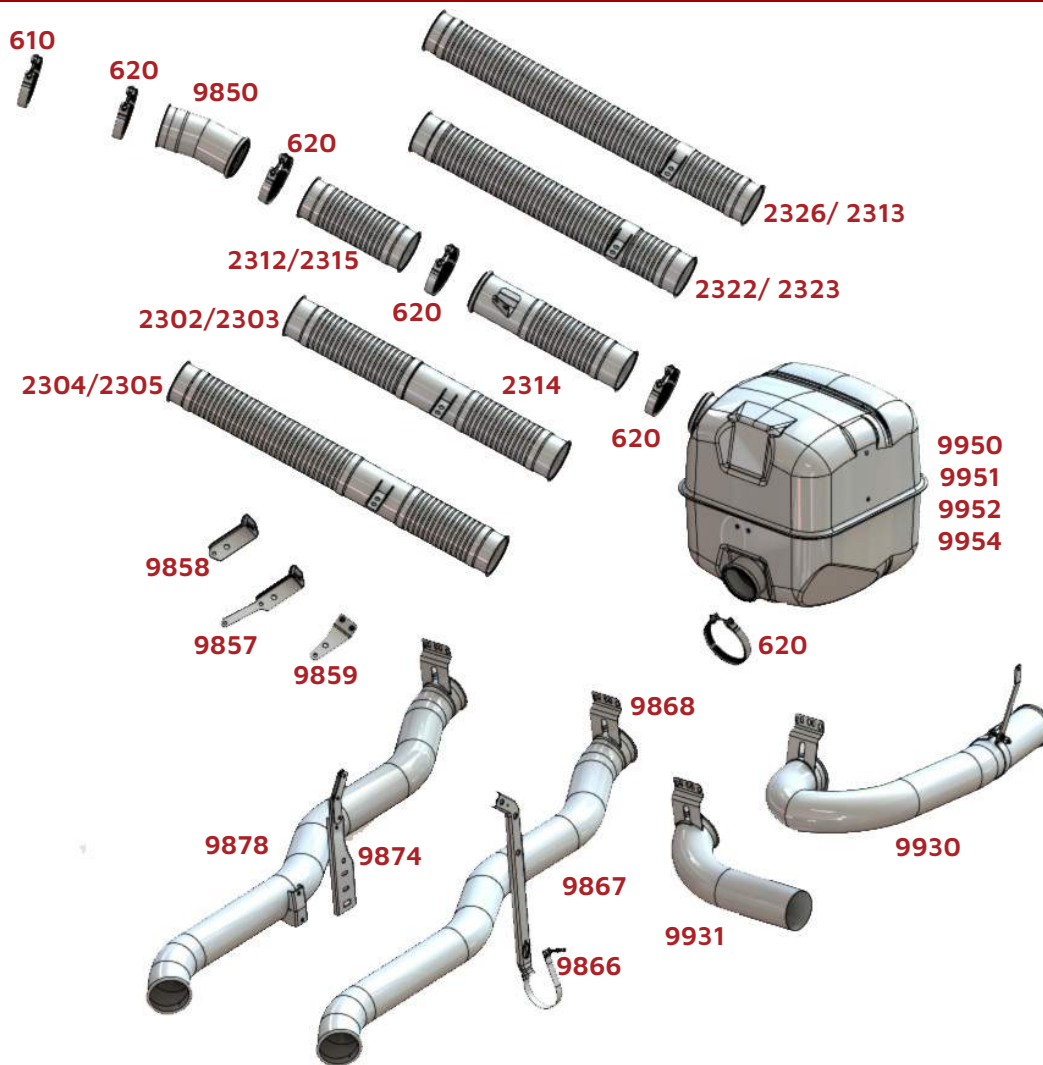

BRSUL	CÓD. ORIGINAL	DESCRIÇÃO
610	1433190/1431701	Abraçadeira Freio Motor
620	1422474/ 1863831	Abraçadeira Inox 4"1/2 Scania Série 4 e 5
2302	1505748	Flexível Inox 4.1/2" SC T/R 114/124 400/420HP
2303	1505748	Flexível Galvanizado 4.1/2" SC T/R 114/124 400/420HP
2304	1505749	Flexível Inox Longo 4"1/2 SC T/R 114/124 400/420HP
2305	1505749	Flexível Galvanizado Longo 4"1/2 SC R/R 114/124 400/420 HP
2312	1753639	Flexível Inox Saída Motor Scania Série 4/5 - 2005/2007
2313		Flexível Galvanizado Longo 4"1/2x1040mm Sup. Ajustável
2314	1734040	Flexível Inox Intermediário Scania Série 4/5 - 2005/ 2007
2315	1753639	Flexível Galvanizado Saída Motor Scania Série 4/5 - 2005/2007
2322		Flexível Inox 4.1/2 SC T/R 114/124 400/420HP - Sup. Ajustável
2323		Flexível Galvanizado 4.1/2" SC T/R 114/124 400/420HP - Sup. Ajustável
2326		Flexível Inox Longo 4"1/2 SC T/R 114/124 400/420HP - Sup. Ajustável
9850	1771141	Tubo Motor Scania R380/420 2007
9857	1480403	Suporte do Flexível Scania
9858	1545612	Suporte do Flexível Scania
9859	1740670	Suporte do Flexível Scania
9866	1344150/ 1514959	Cinta Aperto Tubo Scania - Inox
9867	1517583/ 1546009	Suporte Tubo Terminal Scania
9868	1483278/ 1373201	Tubo Terminal 4"1/2 Scania 114/124
9874	17411487	Suporte Tubo Escapamento P/G/R Highline
9878		Tubo Terminal Adaptação s/ Silencioso SC S4/S5
9930		Kit Saída Lateral LD Scania Série 4,5 e Euro 3
9931	1344153/ 1483285	Tubo Terminal Curto Scania 124
9950	1420278/ 1500455	Catalisador com Miolo Metálico e Lã de Rocha
9951	1420278/ 1500455	Catalisador Semi-oco
9952	1420278/ 1500455	Catalisador Sistema Original
9954	1420278/ 1500455	Catalisador Direto