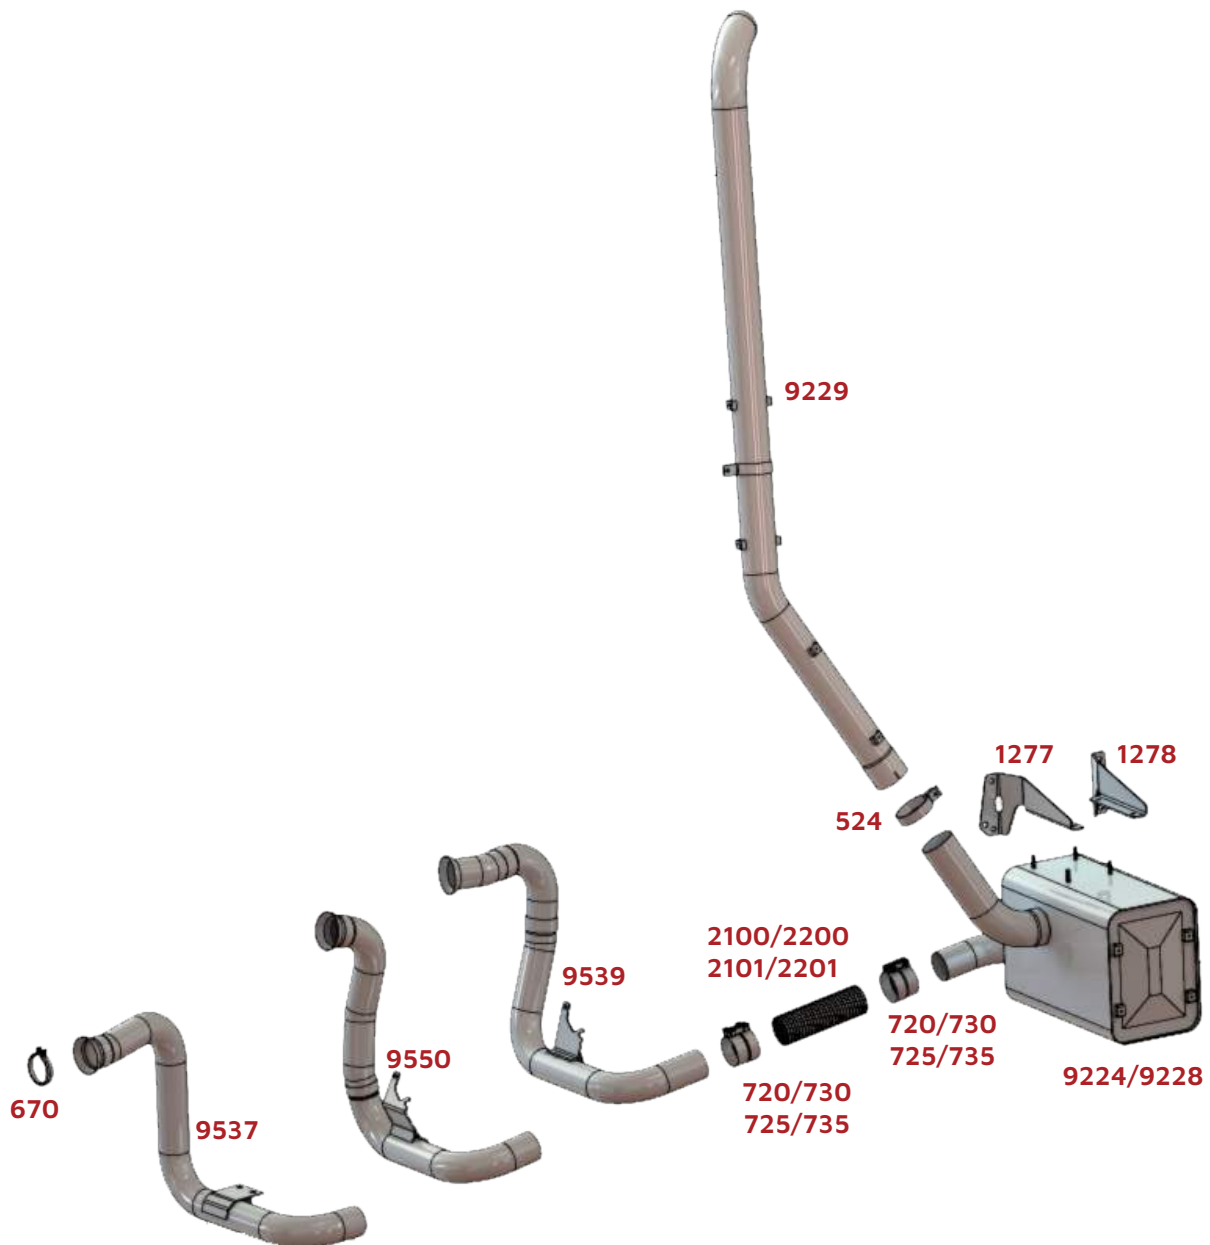

2423B/ 2726/ 2726B/ 2726K até 2011 Eletrônico Saída Vertical

BRSUL	CÓD. ORIGINAL	DESCRIÇÃO
524	071555104500	Abraçadeira 4"
670	6209970590	Abraçadeira Saída do Motor
720		Abraçadeira 3" 1/2 Inox
725		Abraçadeira 3" 1/2 Galvanizada
730		Abraçadeira 4" Inox
735		Abraçadeira 4" Galvanizada
1277	6934910141	Suporte Fixação Silencioso LE
1278	6934910141	Suporte Fixação Silencioso LD
2100	9654900065	Flexível Inox 3. 1/2" (270mm)
2101	6954900065	Flexível Galvanizado 3" 1/2 (270mm)
2200	3824907065	Flexível Inox 4" (300mm)
2201	3824907065	Flexível Galvanizado 4" (300mm)
9224	6934907701	Silencioso Entrada 4"
9228	6934900201	Silencioso Entrada 3. 1/2"
9229	6934900010	Tubo Terminal 4"
9539	6934900019	Tubo do Motor 3. 1/2" 1729/ 2423K/ 2423B a partir de 2005
9537	6934900819	Tubo do Motor 3. 1/2" 2726 E Saída Vertical
9550	6954900419/ 6954901219	Tubo do Motor Ø3" 1/2 até 2004 com Caixa ZF e Eatoh