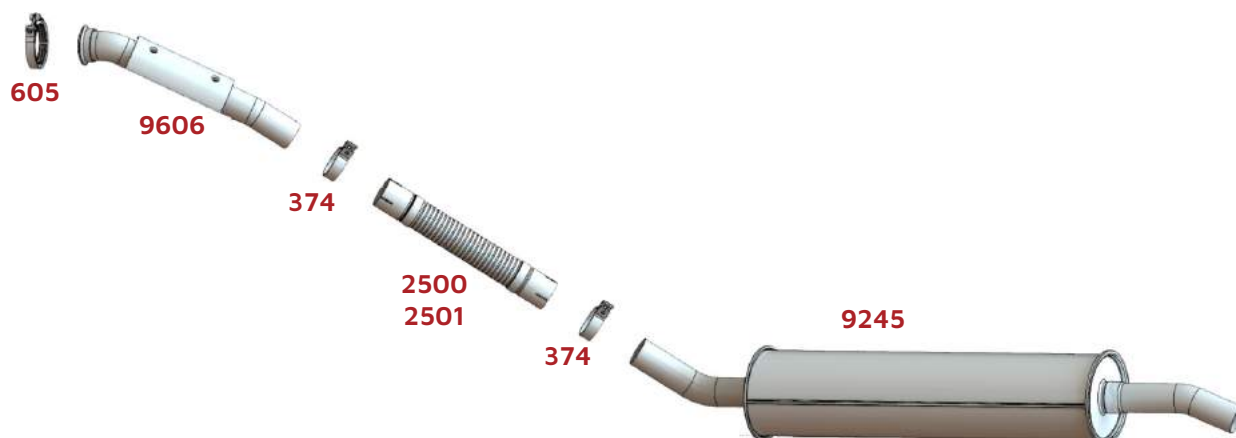

VOLKSWAGEN

Delivery 5.140/ 8.150 - Euro 3

BRSUL	CÓD. ORIGINAL	DESCRIÇÃO
374	NO71555063	Abraçadeira 2" 1/2
605	2P0253143B	Abraçadeira Inox 3" 1/2
2500	2P0253101	Flexível Inox 2" 1/2
2501	2P0253101	Flexível Galvanizado 2" 1/2
9245	2P0253121	Silencioso Entrada 2" 1/2
9606	2P0253091	Tubo Motor 2" 1/2

Delivery 8.150 E/ 9.150 E Plus 2010 em Diante (Cummins) - Euro 3