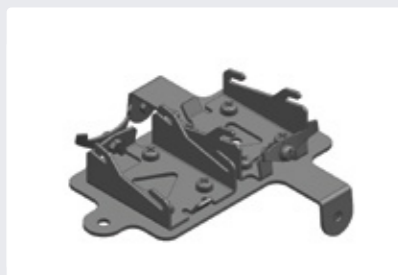

### SP3008

Cod. Orig: A9605408351

Suporte Sensor Ponto Cego MB Actros a partir de 2020.

**SP3009**

Cod. Orig: A9615401916

Suporte Fixação Sensor Ponto Cego MB Actros a partir de 2020.

**SP3010**

Escada da Bateria MB Actros a partir de 2020.