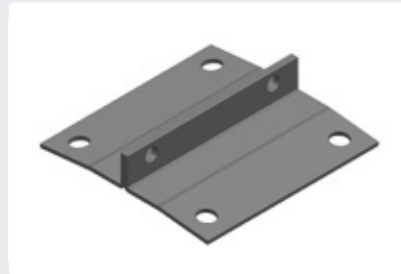

**SP1271**

Cod. Orig: 8154851

Suporte Abraçadeira Dianteira Curta Volvo FH/NH.

**SP1272**

Cod. Orig: 8128440

Abraçadeira Para-lama Volvo EDC/NL.

**SP1273**

Cod. Orig: 8154849