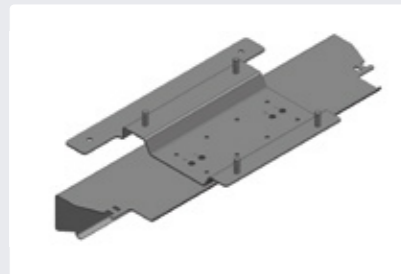

**SP1449**

Cod. Orig: 21094406

Suporte Acabamento Para-lama Entre Eixos Volvo FH (a partir de 2015).

**SP1451**

Cod. Orig: 21891309

Escada Lateral Volvo FH (a partir de 2015).

**SP1452**

Cod. Orig: 21716961