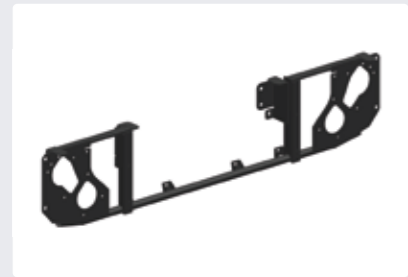

SP1175

Cod. Orig: 1C45117752BE

Suporte Para-choque Frontal
Ford Médio/Pesado (Todos até 2012).