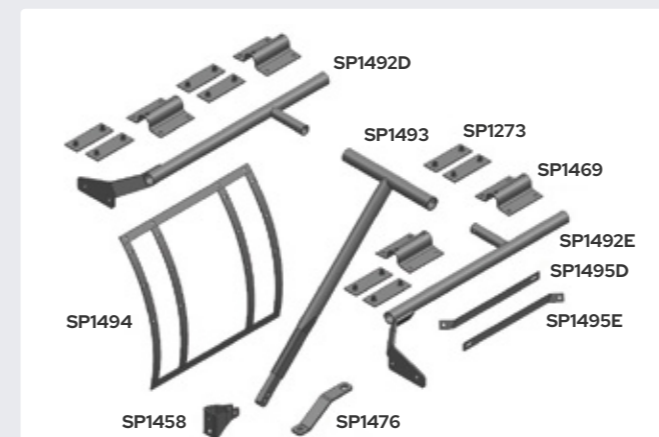

Suporte entre Eixos Volvo FH

Até 2014

Montagem para 1 Caminhão

Lado Direito:	Lado Esquerdo:
SP1492D - 1	SP1492D - 1
SP1492E - 1	SP1492E - 1
SP1493 - 1	SP1493 - 1
SP1494 - 1	SP1494 - 1
SP1495D - 1	SP1495E - 1
SP1273 - 8	SP1273 - 8
SP1469 - 4	SP1469 - 4
SP1458 - 1	SP1458 - 1
SP1476 - 1	SP1476 - 1