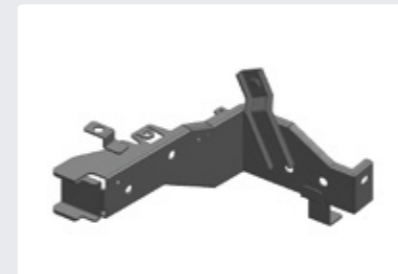

SP4001 (LE)

Cod. Orig: 84061089

Suporte Farol Inferior Volvo FH (a partir de 2015).