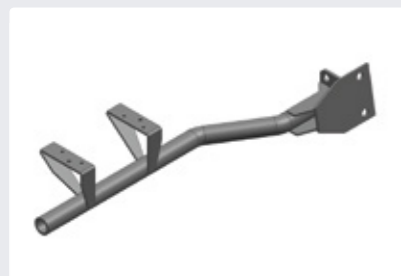

SP1382D (LD)

Cod. Orig: 5801297109

Suporte Traseiro Para-lama
Tração Iveco Stralis / Novo Stralis.