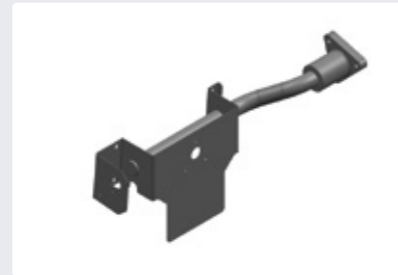

**SP1526**

Cod. Orig: 2V2803189

Suporte Central Para-lama  
Volks Constellation 6X2.  
(19/25/26-330/360/390/420).

**SP1527 (LD)**

Cod. Orig: 2V2803186B

Suporte Traseiro Para-lama  
VW Constellation 6X2.  
(19/25/26-330/360/390/420)

**SP1528 (LE)**

Cod. Orig: 2V2803185B

Suporte Traseiro Para-lama  
VW Constellation 6X2.  
(19/25/26-330/360/390/420)

**SP1517D (LD)**

Cod. Orig: 2T2821152C

Suporte Para-lama Dianteiro Volks  
Constellation.  
15180/ 13180/ 17250/ 24250/ 17320/ 24320/ 19920/ 19370/  
25320/ 25370/ 26370.