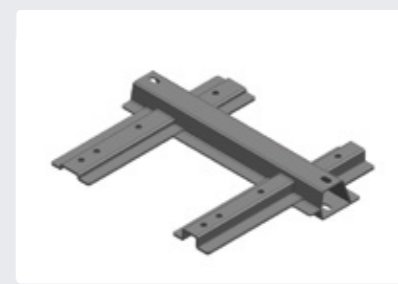

SP1799D (LD) - SP1799E (LE)

Cod. Orig: A94066601930 Cod. Orig: A94066601830

Suporte Estribo MB Axor.