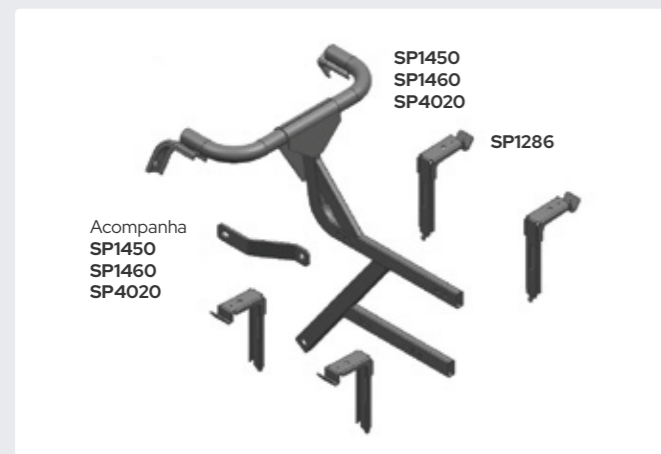

**ME 2110**

Kit Parafusos e Porcas para Suporte Para-lama Traçado com Suspensão Mola.

COMPATÍVEL COM

**LINHA  
VOLVO**