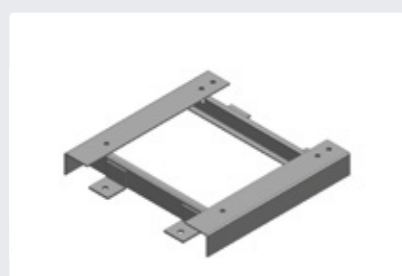

Suporte Estribo DAF XF  
a partir de 2013.**SP1418**Suporte Rebaixe Banco  
DAF Altura de 50 mm.**SP1170**Varão da Cortina DAF  
Cabine Space.

COMPATÍVEL COM

**LINHA DE SUPORTE  
SEXTAVADO****SP1002 (Universal)**Suporte Sextavado Tração  
VV/SC/MB/Internacional.**SP1007 (Universal)**Suporte da Carreta  
Dobrado c/ 2 Furos.**SP1008 (Universal)**Suporte da Carreta  
c/ 3 Furos Reto.**SP1008D (Universal)**Suporte da Carreta  
c/ 3 Furos Dobrado.**SP1009 (Universal)**Suporte da Carreta  
c/ 4 Furos Reto.**SP1009D (Universal)**Suporte da Carreta  
c/ 4 Furos Dobrado.