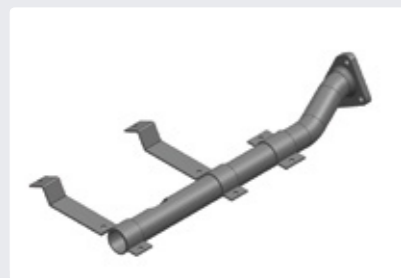

SP2001D (LD) - SP2001E (LE)

Cod. Orig: 41015002 Cod. Orig: 41015001

Suporte Para-lama Traseiro Iveco
Hi Way a Partir de 2020.