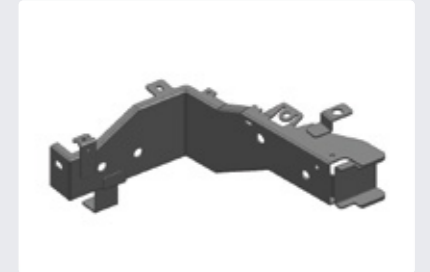

Suporte Farol Inferior Volvo FH (a partir de 2015).