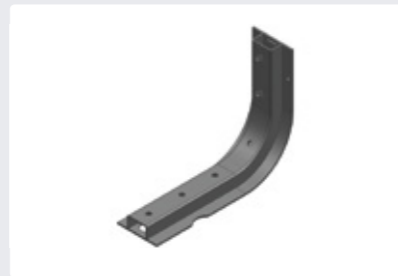

SP1764

Suporte Estribo
MB Actros.