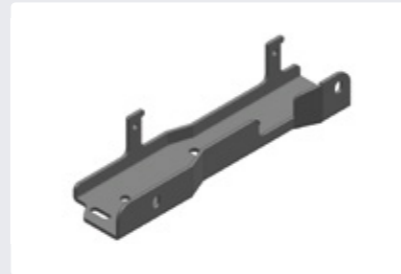

SP1762D (LD) - SP1762E (LE)

Cod. Orig: A9438853514 Cod. Orig: A9438853414

Suporte Estribo
MB Actros.