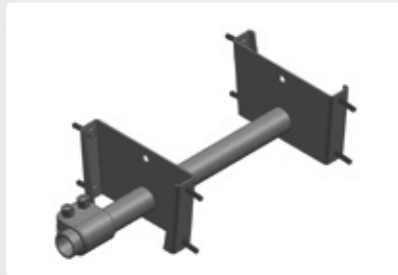

**SP1524 (LE)**

Cod. Orig: 2V2803185C

Suporte Traseiro Para-lama  
Volks Constellation 6X2.  
(19/25/26-330/360/390/420).

**SP1525 (LD)**

Cod. Orig: 2V2803186C

Suporte Traseiro Para-lama  
Volks Constellation 6X2.  
(19/25/26-330/360/390/420).

**SP1526**

Cod. Orig: 2V2803189

Suporte Central Para-lama  
Volks Constellation 6X2.  
(19/25/26-330/360/390/420).

**SP1527 (LD)**

Cod. Orig: 2V2803186B

Suporte Traseiro Para-lama  
VW Constellation 6X2.  
(19/25/26-330/360/390/420)