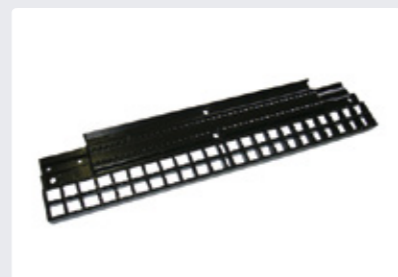

AL4005

Cod. Orig: 3798588

Estribo Alumínio Para-choque Iveco
Eurotech.