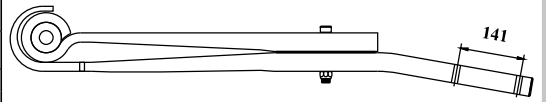

STRALIS IVECO VIGA PRINCIPAL 500 D

Nº ORIGINAL : 60437

TRASEIRO				100		2008/....
BUCHA 094.376		PINO DE CENTRO M20 X 5"				OLHETE Ø 68mm

CÓDIGO	PRODUTO	BITOLA	COMP	MEDIDA
HB 09126 FOR	FXE. 2 LÂMINAS ORIGINAIS			
HB 09126 FOB	FXE. 2 LÂMINAS ORIGINAIS C/ BUCHA			
HB 09126 01	OLHETE C/ CANOA / QUADRADA C/ CANOA	90 X 41	735	620 X 115
HB 09126 1B	OLHETE C/ CANOA E BUCHA / QUADRADA C/ CANOA	90 X 41	735	620 X 115
HB 09126 02	VIRADA C/ CANOA / QUADRADA C/ FUROS P/ BALÃO	90 X 41	1080	620 X 460

VIGA PRINCIPAL (Z) 230 BR

Nº ORIGINAL : 60263 / PR-52205

TRASEIRO				14		2005/....
BUCHA 090.854		PINO DE CENTRO 1/2 X 5"				OLHETE Ø 68mm