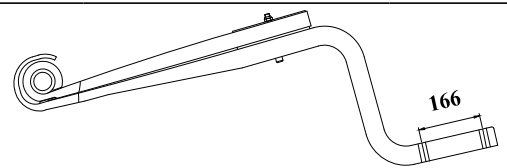

CÓDIGO	PRODUTO	BITOLA	COMP	MEDIDA
HB 09127 FOR	FXE. 2 LÂMINAS ORIGINAIS			
HB 09127 FOB	FXE. 2 LÂMINAS ORIGINAIS C/ BUCHA			
HB 09127 01	OLHETE C/ CANOA / QUADRADA	80 X 40	723	623 X 100
HB 09127 1B	OLHETE C/ CANOA E BUCHA / QUADRADA	80 X 40	723	623 X 100
HB 09127 02	VIRADA C/ CANOA / ZETA C/ FUROS P/ BALÃO	80 X 50	1123	623 X 500

STRALIS IVECO VIGA PRINCIPAL 500 D

Nº ORIGINAL : 60437 (COMP. 645 X 115)

TRASEIRO				100		2010/....
BUCHA 094.376		PINO DE CENTRO M20 X 5"				OLHETE Ø 68mm