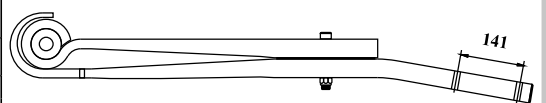

CÓDIGO	PRODUTO	BITOLA	COMP	MEDIDA
HB 09128 FOR	FXE. 2 LÂMINAS ORIGINAIS			
HB 09128 FOB	FXE. 2 LÂMINAS ORIGINAIS C/ BUCHA			
HB 09128 01	OLHETE C/ CANOA / QUADRADA C/ CANOA	90 X 41	760	645 X 115
HB 09128 1B	OLHETE C/ CANOA E BUCHA / QUADRADA C/ CANOA	90 X 41	760	645 X 115
HB 09128 02	VIRADA C/ CANOA / QUADRADA C/ FUROS P/ BALÃO	90 X 41	1105	645 X 460