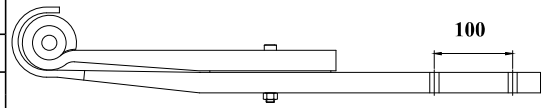

MOLA TRAÇÃO 13 TON.

Nº ORIGINAL : 9200173

TRASEIRO 20 SP 87 20 2008/....

BUCHA 094.376 PINO DE CENTRO 5/8 X 5" OLHETE Ø 68mm

CÓDIGO	PRODUTO	BITOLA	COMP	MEDIDA
NO 09410 FOR	FXE. 2 LÂMINAS ORIGINAIS			
NO 09410 FOB	FXE. 2 LÂMINAS ORIGINAIS C/ BUCHA			
NO 09410 01	OLHETE / QUADRADA	100 X 40	615	500 X 115
NO 09410 1B	OLHETE C/ BUCHA / QUADRADA	100 X 40	615	500 X 115
NO 09410 02	VIRADA / QUADRADA C/ FUIROS P/ BALÃO	100 X 40	970	500 X 470

MOLA TRAÇÃO 13 TON.

Nº ORIGINAL : 9202727

TRASEIRO 117 20 2008/....

BUCHA 094.376 PINO DE CENTRO 5/8 X 5" OLHETE Ø 68mm