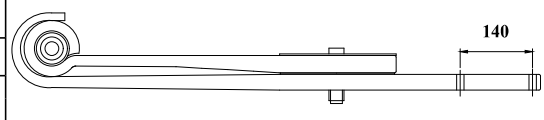

CÓDIGO	PRODUTO	BITOLA	COMP	MEDIDA
RA 09641 FOR	FXE. 2 LÂMINAS ORIGINAIS			
RA 09641 FOB	FXE. 2 LÂMINAS ORIGINAIS C/ BUCHA			
RA 09641 01	OLHETE / QUADRADA	100 X 40	665	550 X 115
RA 09641 1B	OLHETE C/ BUCHA / QUADRADA	100 X 40	665	550 X 115
RA 09641 02	VIRADA / QUADRADA C/ FUIROS P/ BALÃO	100 X 40	960	550 X 410