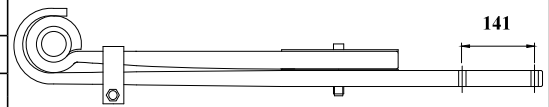

VIGA PRINCIPAL 250 LX

Nº ORIGINAL : 60281

TRASEIRO | | | | 15 | | 2005/....

BUCHA | | | | PINO DE CENTRO | | OLHETE

CÓDIGO	PRODUTO	BITOLA	COMP	MEDIDA
HB 09123 FOR	FXE. 2 LÂMINAS ORIGINAIS			
HB 09123 FOB	FXE. 2 LÂMINAS ORIGINAIS C/ BUCHA			
HB 09123 01	OLHETE / QUADRADA	100 X 40	665	550 X 115
HB 09123 1B	OLHETE C/ BUCHA / QUADRADA	100 X 40	665	550 X 115
HB 09123 02	VIRADA C/ FURO P/ BRAÇ. / QUADRADA C/ FUROS P/ BALÃO	100 X 40	970	550 X 420