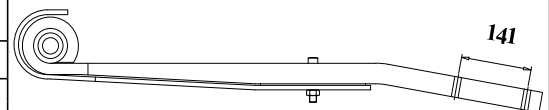

VIGA PRINCIPAL 130 N CARRO FORTE

Nº ORIGINAL : 60386

TRASEIRO | | | | 83 | 135 | 2008/....

BUCHA | | | | PINO DE CENTRO | | OLHETE

CÓDIGO	PRODUTO	BITOLA	COMP	MEDIDA
HB 09125 FOR	FXE. 2 LÂMINAS ORIGINAIS			
HB 09125 FOB	FXE. 2 LÂMINAS ORIGINAIS C/ BUCHA			
HB 09125 01	OLHETE C/ CANOA / QUADRADA C/ FUROS P/ BALÃO	80 X 40	982	522 X 460
HB 09125 1B	OLHETE C/ CANOA E BUCHA / QUADRADA C/ FUROS P/ BALÃO	80 X 40	982	522 X 460
HB 09125 02	VIRADA CONVENCIONAL C/ CANOA / QUADRADA	80 X 9	637	522 X 115