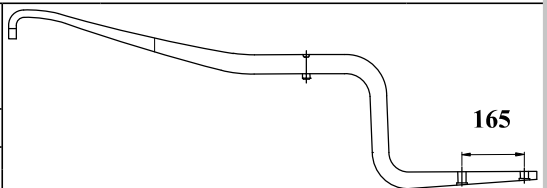

VIGA PRINCIPAL (Z) CAMINHÃO (6 X 4)

Nº ORIGINAL : 56946 / 70112 / 2036087C1 / 8035023C01

TRASEIRO | | N/C | | | 105 | | 1999/....

BUCHA

PINO DE CENTRO

OLHETE

CÓDIGO	PRODUTO	BITOLA	COMP	MEDIDA
IN 04703 01	DOBRADA / ZETA C/ FUIROS P/ BALÃO	76,20 X 50,80	1104	599 X 505