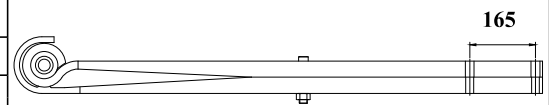

VIGA PRINCIPAL 250 D

Nº ORIGINAL : 60343

TRASEIRO | | | | 100 | | 2006/....

BUCHA | | | | PINO DE CENTRO | | OLHETE

CÓDIGO	PRODUTO	BITOLA	COMP	MEDIDA
HB 09124 FOR	FXE. 2 LÂMINAS ORIGINAIS			
HB 09124 FOB	FXE. 2 LÂMINAS ORIGINAIS C/ BUCHA			
HB 09124 01	OLHETE C/ CANOA / QUADRADA C/ FUROS P/ BALÃO	100 X 40	1252	650 X 602
HB 09124 1B	OLHETE C/ CANOA E BUCHA / QUADRADA C/ FUROS P/ BALÃO	100 X 40	1252	650 X 602
HB 09124 02	VIRADA C/ CANOA / QUADRADA C/ FUROS P/ BALÃO	100 X 40	1252	650 X 602