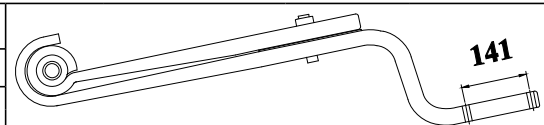

CÓDIGO	PRODUTO	BITOLA	COMP	MEDIDA
GU 09005 FOR	FXE. 2 LÂMINAS ORIGINAIS			
GU 09005 FOB	FXE. 2 LÂMINAS ORIGINAIS C/ BUCHA			
GU 09005 01	OLHETE / QUADRADA	100 X 40	615	500 X 115
GU 09005 1B	OLHETE C/ BUCHA / QUADRADA	100 X 40	615	500 X 115
GU 09005 02	VIRADA / ZETA C/ FUIROS P/ BALÃO	100 X 40	985	500 X 485