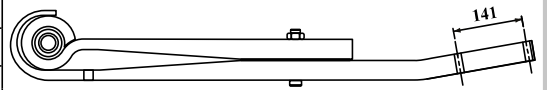

CÓDIGO	PRODUTO	BITOLA	COMP	MEDIDA
RA 09643 FOR	FXE. 2 LÂMINAS ORIGINAIS			
RA 09643 FOB	FXE. 2 LÂMINAS ORIGINAIS C/ BUCHA			
RA 09643 01	OLHETE / QUADRADA	100 X 40	615	500 X 115
RA 09643 1B	OLHETE C/ BUCHA / QUADRADA	100 X 40	615	500 X 115
RA 09643 02	VIRADA / QUADRADA C/ FUIROS P/ BALÃO	100 X 40	985	500 X 485

MOLA TRAÇÃO (Z) 172 / 400 / 500 13 TON. SUSPENSÃO MISTA

Nº ORIGINAL : 2080.06520

TRASEIRO		60 SP	-20	N/C	-20		1998/....
BUCHA 094.376		PINO DE CENTRO M20 X 110mm		OLHETE Ø 68mm