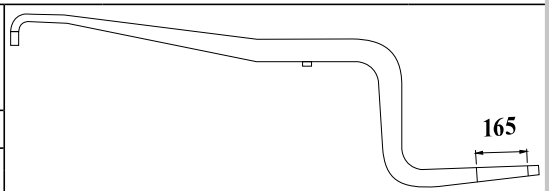

VIGA PRINCIPAL (Z) TODOS VEÍCULOS - CURTA

Nº ORIGINAL : 56946 / 70112 / 203608 7C1 / 8035023C01

TRASEIRO | | | | | N/C | | | 2000/....

BUCHA

PINO DE CENTRO

OLHETE

CÓDIGO	PRODUTO	BITOLA	COMP	MEDIDA
KL 09202 01	DOBRADA / ZETA C/ FUIROS P/ BALÃO	76,20 X 50,80	1104	599 X 505