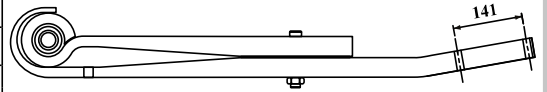

MOLA TRAÇÃO 400 / 500 13 TON. BAIXA

Nº ORIGINAL : 2080.06611
(MONTADO SOB O EIXO)

TRASEIRO		60 SP	-20	N/C	-20	20	1998/....
BUCHA 094.376		PINO DE CENTRO M20 X 110mm		OLHETE Ø 68mm			

CÓDIGO	PRODUTO	BITOLA	COMP	MEDIDA
RA 09642 FOR	FXE. 2 LÂMINAS ORIGINAIS			
RA 09642 FOB	FXE. 2 LÂMINAS ORIGINAIS C/ BUCHA			
RA 09642 01	OLHETE / QUADRADA	100 X 40	615	500 X 115
RA 09642 1B	OLHETE C/ BUCHA / QUADRADA	100 X 40	615	500 X 115
RA 09642 02	VIRADA / QUADRADA C/ FUIROS P/ BALÃO	100 X 40	985	500 X 485

MOLA TRAÇÃO 400 / 500 13 TON. ALTA

Nº ORIGINAL : 2080.06610 / 2080.06918
(MONTADO SOBRE O EIXO)

TRASEIRO		60 SP	-20	N/C	-20		1998/....
BUCHA 094.376		PINO DE CENTRO M20 X 110mm		OLHETE Ø 68mm