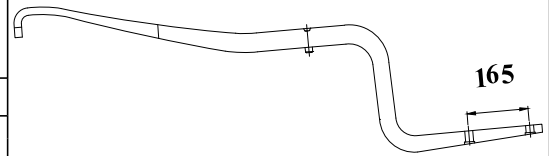

VIGA PRINCIPAL (Z) 230 TODOS VEÍCULOS - CURTA

Nº ORIGINAL : 70112 / 56946 / 203608 7C1

TRASEIRO | | | | 110 CP | | 2000/....

BUCHA | | | | PINO DE CENTRO | | OLHETE

CÓDIGO	PRODUTO	BITOLA	COMP	MEDIDA
HB 09121 01	DOBRADA / ZETA C/ FUROS P/ BALÃO	76,20 X 50,80	1104	599 X 505
PRODUZIDO COM MATERIAL 80 X 50 COM REDUÇÃO NOS APOIOS PARA 76,20mm				