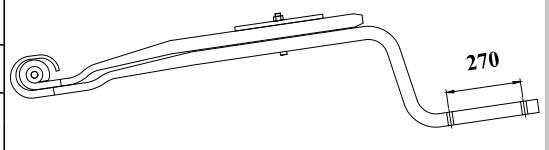

AXOR TRACTOR (Z) 2040

TRASEIRO				-51		2008/....
BUCHA		PINO DE CENTRO			OLHETE	
090.755		M20 X 6"			Ø 60mm	

CÓDIGO	PRODUTO	BITOLA	COMP	MEDIDA
LI 09364 FOR	FXE. 2 LÂMINAS ORIGINAIS			
LI 09364 FOB	FXE. 2 LÂMINAS ORIGINAIS C/ BUCHA			
LI 09364 01	OLHETE C/ REBAIXO / QUADRADA	100 X 48	1200	900 X 300
LI 09364 1B	OLHETE C/ REBAIXO E BUCHA / QUADRADA	100 X 48	1200	900 X 300
LI 09364 02	VIRADA C/ REBAIXO / ZETA C/ FUROS P/ BALÃO	100 X 48	1780	900 X 880
LI 09364 03	CALÇO ACIMA	100 X 15	320	160 X 160