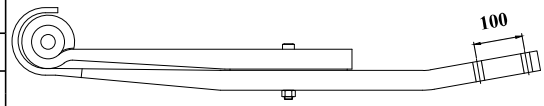

CÓDIGO	PRODUTO	BITOLA	COMP	MEDIDA
NO 09411 FOR	FXE. 2 LÂMINAS ORIGINAIS			
NO 09411 FOB	FXE. 2 LÂMINAS ORIGINAIS C/ BUCHA			
NO 09411 01	OLHETE / QUADRADA	100 X 40	615	500 X 115
NO 09411 1B	OLHETE C/ BUCHA / QUADRADA	100 X 40	615	500 X 115
NO 09411 02	VIRADA / QUADRADA C/ FUIROS P/ BALÃO	100 X 40	970	500 X 470