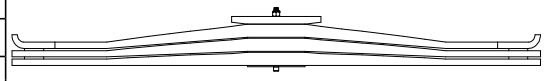

CÓDIGO	PRODUTO	BITOLA	COMP	MEDIDA
VW 07936 FOR	FXE. 4 LÂMINAS ORIGINAIS			
VW 07936 01	QUADRADAS	80 X 36	1660	830 X 830
VW 07936 02	QUADRADAS C/ FUROS P/ PASTILHAS	80 X 36	1660	830 X 830
VW 07936 03	CURVADAS	80 X 36	1660	830 X 830
VW 07936 04	CALÇO ESPECIAL	80 X 40	280	140 X 140

CAMINHÃO DE LIXO (6 X 2) SUSPENSÃO PNEUMÁTICA 3º EIXO

Nº ORIGINAL : 3EA60500

TRASEIRO -20 2007/....

BUCHA 094.376 PINO DE CENTRO M20 X 110mm OLHETE Ø 68mm