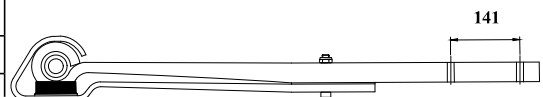

CÓDIGO	PRODUTO	BITOLA	COMP	MEDIDA
TU 09902 FOR	FXE. 3 LÂMINAS ORIGINAIS			
TU 09902 FOB	FXE. 3 LÂMINAS ORIGINAIS C/ BUCHA			
TU 09902 01	OLHETE / QUADRADA C/ FUROS P/ BALÃO	100 X 40	975	550 X 425
TU 09902 1B	OLHETE C/ BUCHA / QUADRADA C/ FUROS P/ BALÃO	100 X 40	975	550 X 425
TU 09902 02	VIRADA C/ FUROS P/ BATENTE / QUADRADA	100 X 16	650	550 X 100

SUSPENSÃO SAF

Nº ORIGINAL : 209060005

TRASEIRO | | | | 48 | | 2003/....

BUCHA | PINO DE CENTRO | OLHETE
094.376 | M18 X 5" | Ø 68mm