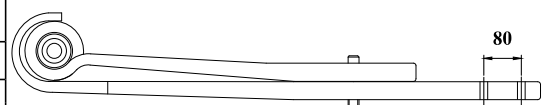

CÓDIGO	PRODUTO	BITOLA	COMP	MEDIDA
GU 09004 FOR	FXE. 2 LÂMINAS ORIGINAIS			
GU 09004 FOB	FXE. 2 LÂMINAS ORIGINAIS C/ BUCHA			
GU 09004 01	OLHETE / QUADRADA	100 X 40	665	550 X 115
GU 09004 1B	OLHETE C/ BUCHA / QUADRADA	100 X 40	665	550 X 115
GU 09004 02	VIRADA / QUADRADA C/ FUIROS P/ BALÃO	100 X 40	947	550 X 397

MOLA TRAÇÃO

Nº ORIGINAL : 5009.002.004.00-7

TRASEIRO				N/C	20		2001/....
BUCHA		PINO DE CENTRO			OLHETE		
094.376		M20 X 110mm			Ø 68mm