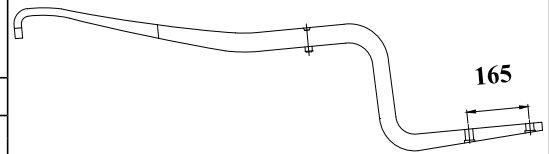

VIGA PRINCIPAL (Z) 230 FORD 4030 / 4331 - LONGA

Nº ORIGINAL : 70146

TRASEIRO | | | | 110 CP | | 2003/....

BUCHA | | | | PINO DE CENTRO | | OLHETE

CÓDIGO	PRODUTO	BITOLA	COMP	MEDIDA
HB 09122 01	DOBRADA / ZETA C/ FUROS P/ BALÃO	76,20 X 50,80	1203	697 X 505
PRODUZIDO COM MATERIAL 80 X 50 COM REDUÇÃO NOS APOIOS PARA 76,20mm