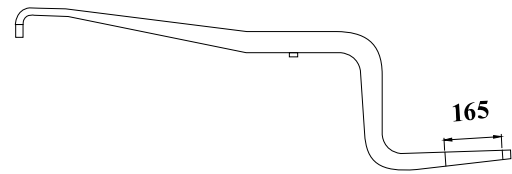

VIGA PRINCIPAL (Z) TODOS VEÍCULOS - CURTA

Nº ORIGINAL : 56946 / 70112 / 203608 7C1 / 8035023C01

TRASEIRO	N/C	110	2000/....
BUCHA ---	PINO DE CENTRO	OLHETE ---	

CÓDIGO	PRODUTO	BITOLA	COMP	MEDIDA
HE 09176 01	DOBRADA / ZETA C/ FUROS P/ BALÃO	76,20 X 50,80	1104	599 X 505