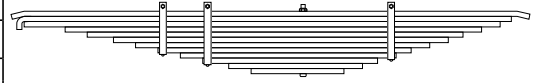

SCANIA / VOLVO / MB

Nº ORIGINAL: 70.037.013
CAVALO

TRUCK PESADO

BUCHA ---	PINO DE CENTRO 9/16 X 8"	OLHETE ---

CÓDIGO	PRODUTO	BITOLA	MEDIDA	PESO
ID 81290 FOR	FXE. 12 LÂMINAS ORIGINAIS			115.70
ID 81290 01	CURVADAS	100 X 14	785 X 610	15.60
ID 81290 02	DOBRADA / QUADRADA	100 X 14	770 X 560	15.20
ID 81290 03	QUADRADAS	100 X 14	750 X 530	14.30
ID 81290 04	QUADRADAS	100 X 14	640 X 480	12.60
ID 81290 05	QUADRADAS	100 X 14	580 X 430	11.30
ID 81290 06	QUADRADAS	100 X 14	510 X 390	10.10
ID 81290 07	QUADRADAS	100 X 14	450 X 340	8.90
ID 81290 08	QUADRADAS C/ FURO P/ BRAÇ.	100 X 14	390 X 290	7.60
ID 81290 09	QUADRADAS C/ FURO P/ BRAÇ.	100 X 14	330 X 250	6.50
ID 81290 10	QUADRADAS C/ FURO P/ BRAÇ.	100 X 14	270 X 200	5.30
ID 81290 11	QUADRADAS	100 X 14	200 X 160	4.00
ID 81290 12	CALÇO	100 X 14	140 X 110	2.80

MB 1935

Nº ORIGINAL: 70.037.039
CAVALO