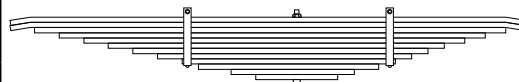

DIANT. / TRAS.

BUCHA ---	PINO DE CENTRO 9/16 X 7"	OLHETE ---

CÓDIGO	PRODUTO	BITOLA	MEDIDA	PESO
FA 76500 FOR	FXE. 12 LÂMINAS ORIGINAIS			84.50
FA 76500 01	CURVADAS	88,90 X 12,70	700 X 560	11.20
FA 76500 02	CURVADAS	88,90 X 12,70	700 X 560	11.20
FA 76500 03	QUADRADAS	88,90 X 12,70	640 X 510	10.20
FA 76500 04	QUADRADAS	88,90 X 12,70	580 X 460	9.30
FA 76500 05	QUADRADAS	88,90 X 12,70	520 X 410	8.30
FA 76500 06	QUADRADAS	88,90 X 12,70	460 X 360	7.30
FA 76500 07	QUADRADAS	88,90 X 12,70	400 X 320	6.40
FA 76500 08	QUADRADAS	88,90 X 12,70	340 X 280	5.50
FA 76500 09	QUADRADAS C/ FUROS P/ BRAÇ.	88,90 X 12,70	280 X 240	4.60
FA 76500 10	QUADRADAS	88,90 X 12,70	240 X 200	3.90
FA 76500 11	QUADRADAS	88,90 X 12,70	160 X 140	2.70
FA 76500 12	CALÇO	88,90 X 12,70	100 X 100	1.80