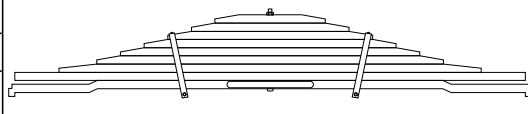

TRASEIRO

2007/....

BUCHA

PINO DE CENTRO

OLHETE

1/2 X 11"

CÓDIGO	PRODUTO	BITOLA	MEDIDA	PESO
VL 59144 FOR	FXE. 9 LÂMINAS ORIGINAIS			211.80
VL 59144 01	CHANFRADAS C/ CENTRO RETIFICADO E REBAIXOS	90 X 26	830 X 830	31.10
VL 59144 02	CHANFRADAS	90 X 26	815 X 815	30.50
VL 59144 03	LAMINADAS	90 X 35	670 X 670	33.10
VL 59144 04	LAMINADAS	90 X 35	550 X 550	27.20
VL 59144 05	LAMINADAS	90 X 35	475 X 475	23.50
VL 59144 06	LAMINADAS	90 X 26	400 X 400	20.20
VL 59144 07	LAMINADAS C/ FUIROS P/ BRAÇ.	90 X 26	325 X 325	17.50
VL 59144 08	LAMINADAS	90 X 26	250 X 250	14.70
VL 59144 09	LAMINADAS	90 X 26	125 X 125	12.00

ÔNIBUS B 58 RODOVIÁRIO URBANO B 10M / B 12 / B 58

Nº ORIGINAL: 6.882.199