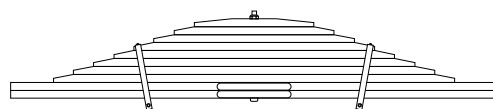

TRASEIRO

1999/....

BUCHA

PINO DE CENTRO

5/8 X 12"

OLHETE

CÓDIGO	PRODUTO	BITOLA	MEDIDA	PESO
SV 53190 FOR	FXE. 10 LÂMINAS ORIGINAIS			187.50
SV 53190 FRF	FXE. 11 LÂMINAS C/ REFORÇO			217.50
SV 53190 01	CHANFRADAS C/ CENTRO RETIFICADO E FURO REBAIXADO	90 X 26	795 X 795	30.00
SV 53190 02	CHANFRADAS C/ CENTRO RETIFICADO	90 X 26	795 X 795	30.00
SV 53190 03	LAMINADAS	90 X 26	655 X 655	23.80
SV 53190 04	LAMINADAS	90 X 26	590 X 590	21.80
SV 53190 05	LAMINADAS	90 X 26	525 X 525	19.20
SV 53190 06	LAMINADAS	90 X 26	458 X 458	16.90
SV 53190 07	LAMINADAS C/ FUROS P/ BRAÇ.	90 X 26	393 X 393	13.90
SV 53190 08	LAMINADAS	90 X 26	328 X 328	12.10
SV 53190 09	LAMINADAS	90 X 26	261 X 261	9.70
SV 53190 10	LAMINADAS	90 X 26	195 X 195	7.30

P 310 (6 X 4) / G 420LB

Nº ORIGINAL: 1.479.937