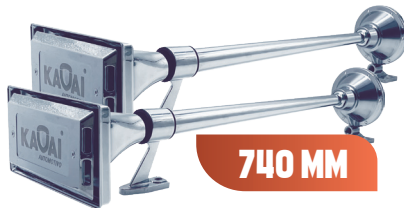

K10307SV PAR

Buzina Eletropneumática Metal Cromada Boca Quadrada sem Válvula

740 MM

K10308CC f 24V

K10309CC f 12V

Buzina Eletropneumática 740mm com válvula de $\frac{1}{2}$ e kit de instalação para mangueiras de 12mm