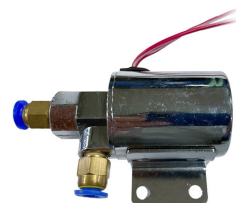

K10007

Bivolt

Válvula Solenóide 32mm Bivolt p/ Buzina K10065v com engate rápido