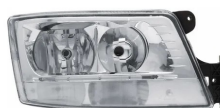

### MAN

Farol Principal Compatível MAN TG/TGX (LD) Vidro  
OEM: 2V5910032