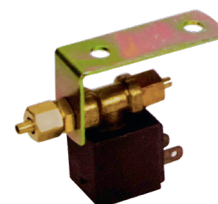

K10016

24V

Válvula Solenóide para buzinas 24V para mangueira de 1/4