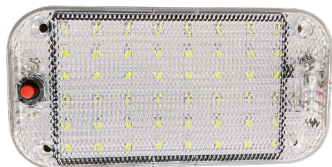

K9016

Luminária Bivolt 8W

Luminária de Led P/ Caminhão, Implementos, Tratores, Colheitadeiras.
48 Leds 4000 Lúmens
Medidas: 15 x 7,5cm

K9018

Módulos de Led Bivolt 10W

Módulo de Diodo Emissor de Luz (LED)
P/ Caminhão, Implementos, Tratores, Colheitadeiras. 3 Leds 1000 Lúmens
Medidas: 2cm

6000K
NATURAL WHITE
PROTEÇÃO
IP66