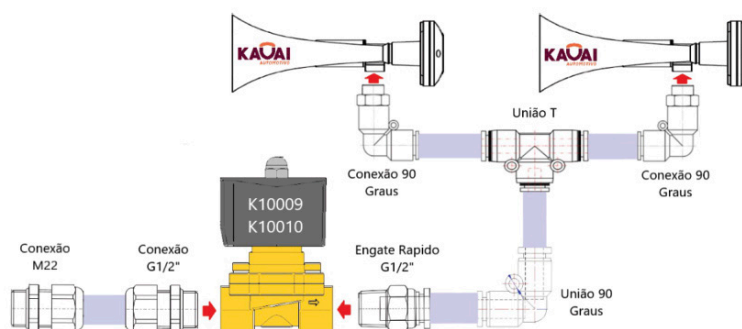

APLICAÇÃO DAS BUZINAS MARÍTIMAS COM A VÁLVULA E SUAS CONEXÕES.